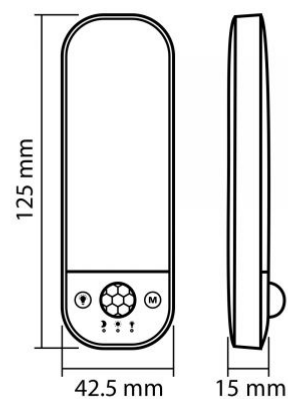

VIDEX®

VIDEX VL-NL014W-S

INDEX: VL-NL014W-S

Technische Änderungen vorbehalten. Die darin enthaltenen Daten Material ist nicht rechtlich bindend.

Allegro opt Sp. z o.o., ul. Mierzeja Wiślana 11,
30-732 Krakow, Polen.