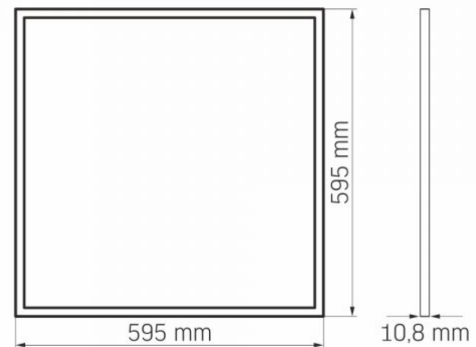

VIDEX®

VIDEX-PANEL-LED-40W-P406W-CW

INDEX: VLE-P406W

Menge in der Kiste	5 Stk.
Höhe	595 mm
Breite	595 mm
Tiefe	10.8 mm

Warenkennzeichnungsschilder

Verpackungskennzeichnung

Recycling von
Abfällen, CE,
Entsorgungsmethode

Technische Änderungen vorbehalten. Die darin enthaltenen Daten Material ist nicht rechtlich bindend.

Allegro opt Sp. z o.o., ul. Mierzeja Wiślana 11,
30-732 Krakow, Polen.