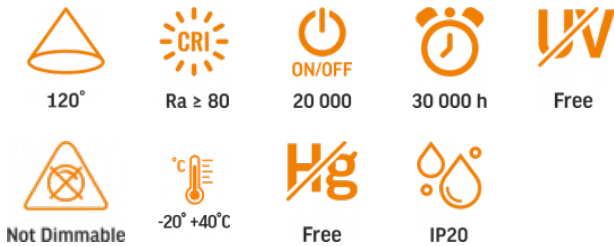

VIDEX®

VIDEX-PANEL-LED-40W-P406W-CW

INDEX: VLE-P406W

GARANTIE 3 JAHRE

Cold White / Zimna biel / Studena bila / Blanc froid / Studená biela / Koud wit / Hideg feher / Hladno bela / Hladno bijela / Kaltweiß / Alb rece / Šalta balta / Auksti balta / Kūlm valge.

Allgemeine Parameter

Lichtquelle oder Produkt mit integrierter Lichtquelle	Produkt mit integrierter Lichtquelle
Austauschbare Lichtquelle	vom Hersteller
Austauschbares Netzteil	vom Hersteller

Art der Lichtquelle

Energieeffizienzklasse der enthaltenen Lichtquelle	D
Dimmbar	nein

Elektrische Parameter

Hochspannung	AC 175-265 V, 50/60 Hz
Maximale Stromstärke	300 mA
Verbindungsschnittstelle	Freier Draht

Schutzklasse gegen elektrischen Schlag II

Photometrische Parameter

Nutzbarer Lichtstrom der enthaltenen Lichtquelle (Φuse)	5200 Lm
Farbtemperatur des Lichts	6000K (weißes Licht)
Streuwinkel	120°
Lichtqualität	Ra > 80
Ein/Aus-Zyklen	20000
Arbeitsressource (L70B50)	30000 Std
Der Wert des nutzbaren Lichtstroms	in der Kugel (360°)

Zusätzliche Information

Ort der Installation	Armstrong-Decke, Decke
Einsatzumgebung	innerhalb
Farbe des Gehäuses	Weiß
Diffusor material	Kunststoff
UV-Strahlung	nein
Umgebungstemperaturbereich	-20° +40°C
Quecksilbergehalt	nein
Schutzklasse, IP	IP20
Gehäusematerial	Aluminium

Maße

Strichcode	5904405540633
Im Paket	1 Stk.