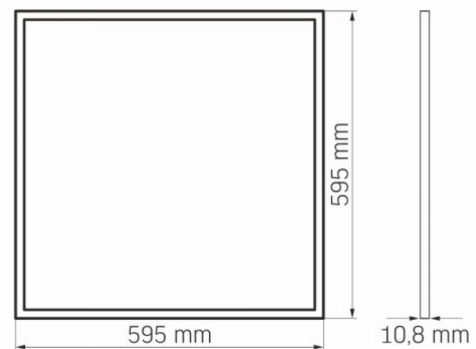

## Dimensions

**VIDEX**<sup>®</sup>

VIDEX-PANEL-LED-40W-P404W-NW

**INDEX: VLE-P404W**

<b>EAN</b>	5904405540626
<b>Height</b>	595 mm
<b>Depth</b>	10.8 mm
<b>Width</b>	595 mm
<b>Outer box</b>	5 pcs.

**Signs marking goods****Packaging marking** CE, Utilization