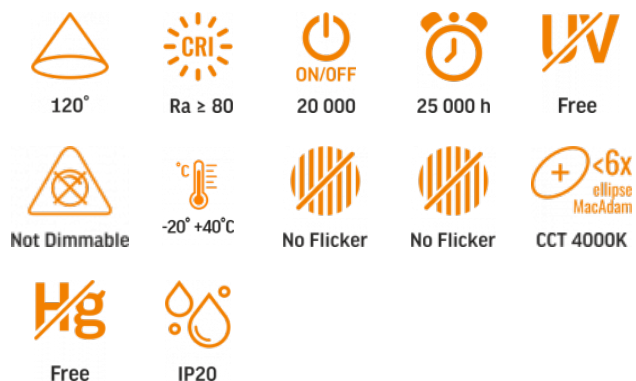

VIDEX®

VIDEX VL-MLC-244 24W 4000K

INDEX: VL-MLC-244

GARANTIE 2 JAHRE

Neutral White / Neutralny biały / Neutralni bila / Blanc neuter / Neutrálna biela / Neutraal wit / Semleges feher / Nevtralno bela / Neutralno bijela / Neutralweiß / Alb neutru / Neutralus balta / Neitrāls balta / Neutraalne valge / Нейтрално бяла / Bianco neutro.

Allgemeine Parameter

Lichtquelle oder Produkt mit integrierter Lichtquelle Lichtquelle

Art der Lichtquelle

Energieeffizienzklasse	E
Dimmbar	nein
Gerichtete (DLS) oder nicht gerichtete (NDLS) Lichtquelle	NDLS
Vernetzte Lichtquelle (CLS)	nein
Farblich abstimmbare Lichtquelle	nein
Netzbetriebene (MLS) oder nicht netzbetriebene (NMLS) Lichtquelle	MLS
Lichtquelle mit hoher Leuchtdichte	nein
Blendfreier Schutzschirm	nein

Technologie	LED

Elektrische Parameter

Leistung	24 W
Hochspannung	AC 175-250 V, 50/60 Hz
Maximale Stromstärke	218 mA
Verbindungsschnittstelle	Klemmenblock
Schutzklasse gegen elektrischen Schlag	II
Verschiebungsfaktor (cos φ1)	-
Überlebensfaktor	1
Energieverbrauch im Betriebsmodus der Lichtquelle (kWh/1000h)	24

Photometrische Parameter

Useful luminous flux (Φuse)	2900 Lm
Farbtemperatur des Lichts	4000K (neutralweiß)
Streuwinkel	120°
Lichtqualität	Ra > 80
Ein/Aus-Zyklen	20000
Arbeitsressource (L70B50)	25000 Std
Der Wert des nutzbaren Lichtstroms	in der Kugel (360°)
Chromatizitätskoordinaten (x)	0.38
Chromatizitätskoordinaten (y)	0.38
Farbwiedergabeindexwert R9	>0
The lumen maintenance factor	≥94.8%
Flimmerkennzahl (Pst LM)	≤1