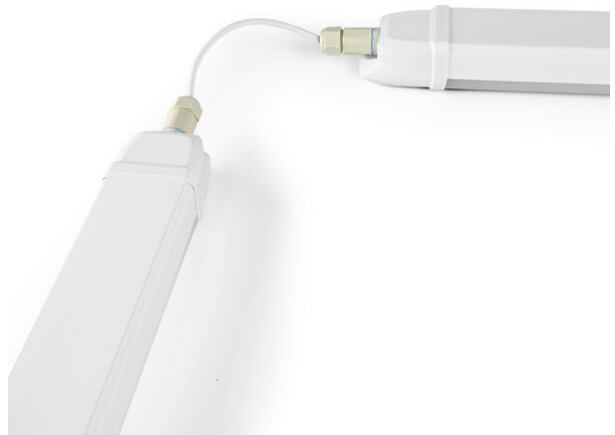

VIDEX 20W 0.6M 5000K 3200Lm White

INDEX: VL-BNWL04-20065

VIDEX[®]

VIDEX 20W 0.6M 5000K 3200Lm White

INDEX: VL-BNWL04-20065

VIDEX[®]

VIDEX 20W 0.6M 5000K 3200Lm White

INDEX: VL-BNWL04-20065