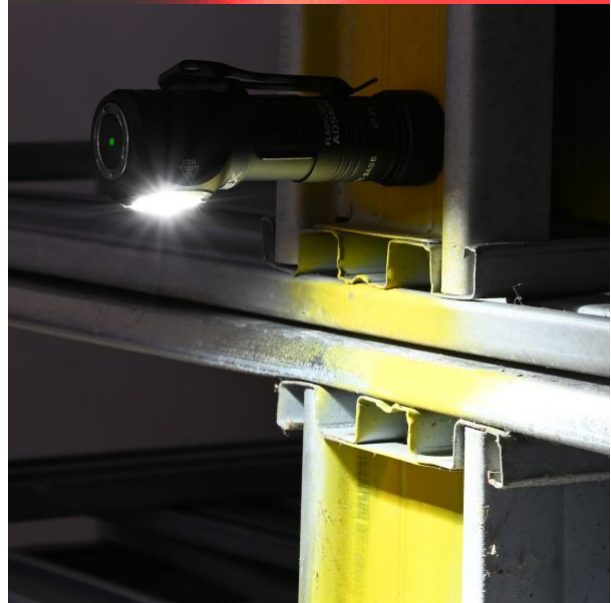

VIDEX®

VIDEX VLF-A056H 200Lm 5000K

INDEX: VLF-A056H