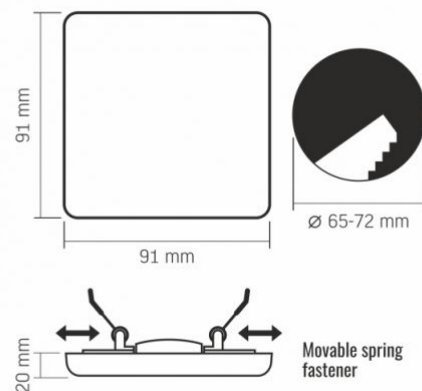

Gehäusematerial	Eisenlegierung
------------------------	----------------

Maße

Strichcode	5904405540817
-------------------	---------------

VIDEX®

VIDEX-DOWNLIGHT-LED-DLFS-9W-NW

INDEX: VLE-DLFS-094

Höhe	91 mm
Tiefe	20 mm
Breite	91 mm
Menge in der Kiste	20 Stk.