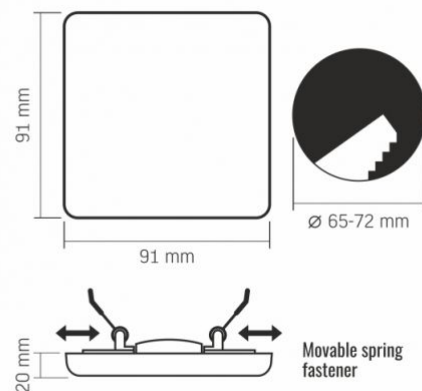

VIDEX®

VIDEX-DOWNLIGHT-LED-DLFS-9W-NW

INDEX: VLE-DLFS-094

Höhe	91 mm
Menge in der Kiste	20 Stk.
Breite	91 mm
Tiefe	20 mm

Technische Änderungen vorbehalten. Die darin enthaltenen Daten Material ist nicht rechtlich bindend.

Allegro opt Sp. z o.o., ul. Mierzeja Wiślana 11,
30-732 Krakow, Polen.