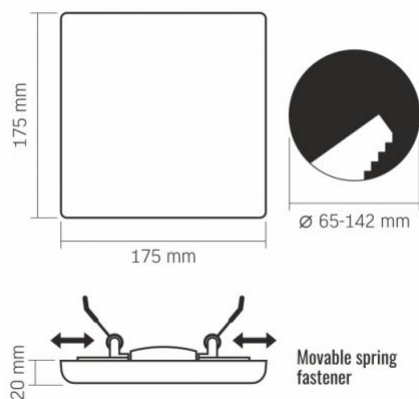

INDEX: VLE-DLFS-244

30-732 Krakow, Polen.

Technische Änderungen vorbehalten. Die darin enthaltenen Daten Material ist nicht rechtlich bindend.

Allegro opt Sp. z o.o., ul. Mierzeja Wiślana 11,

Das Produkt muss in Innenräumen verwendet werden

Schutzklasse gegen elektrischen Schlag II - wird nicht nur durch Basisisolierung, sondern auch durch doppelte oder verstärkte Isolierung gewährleistet

120°

— Bewerteter Abstrahlwinkel

Ra > 80

— Ra > 80 - Farbwiedergabeindex

20 000

— Nenn-Ein/Aus-Zyklen

30 000 h

— Nominelle Lebensdauer (Stunden)

Free

— Das Produkt emittiert kein ultraviolettes Licht

Not Dimmable

— Das Produkt ist nicht kompatibel mit Lichtreglern

-20° +40°C

— Betriebstemperaturbereich

Free

— Das Produkt enthält kein Quecksilber

IP20
↓
IP54

— IP54 - äußerer Teil, IP20 - Montageteil