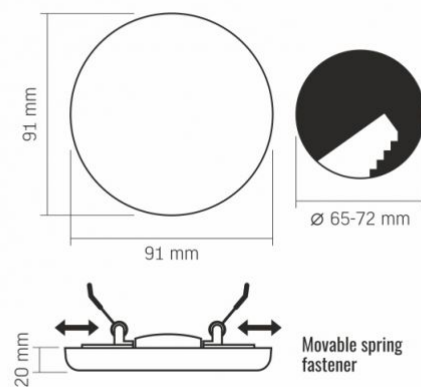

VIDEX®

VIDEX-DOWNLIGHT-LED-DLFR-9W-NW

INDEX: VLE-DLFR-094

Höhe	91 mm
Menge in der Kiste	20 Stk.
Breite	91 mm
Tiefe	20 mm

Technische Änderungen vorbehalten. Die darin enthaltenen Daten Material ist nicht rechtlich bindend.

Allegro opt Sp. z o.o., ul. Mierzeja Wiślana 11,
30-732 Krakow, Polen.