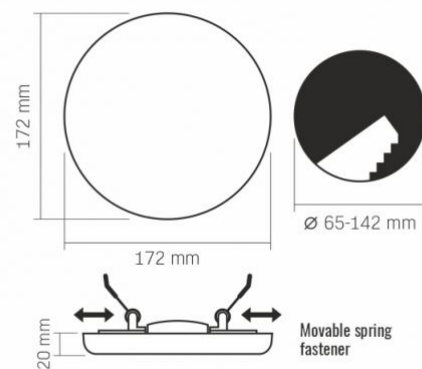

Quecksilbergehalt	nein
--------------------------	------

Schutzklasse, IP	IP54 / IP20
-------------------------	-------------

Gehäusematerial	Eisenlegierung
------------------------	----------------

Maße