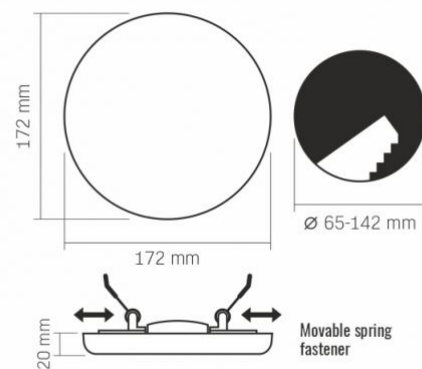

Maße

Strichcode	5904405540800
------------	---------------

VIDEX®

VIDEX-DOWNLIGHT-LED-DLFR-24W-NW

INDEX: VLE-DLFR-244

Höhe	172 mm
Menge in der Kiste	20 Stk.
Breite	172 mm
Tiefe	20 mm

Technische Änderungen vorbehalten. Die darin enthaltenen Daten Material ist nicht rechtlich bindend.