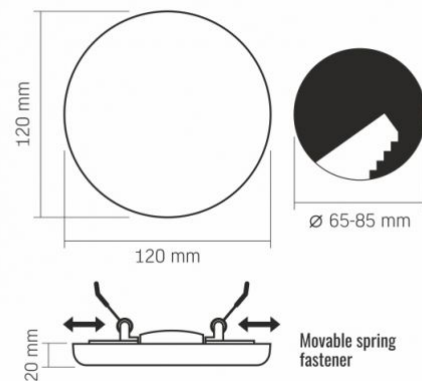

VIDEX®

VIDEX-DOWNLIGHT-LED-DLFR-15W-NW

INDEX: VLE-DLFR-154

Höhe	120 mm
Menge in der Kiste	20 Stk.
Breite	120 mm
Tiefe	20 mm

Technische Änderungen vorbehalten. Die darin enthaltenen Daten Material ist nicht rechtlich bindend.

Allegro opt Sp. z o.o., ul. Mierzeja Wiślana 11,
30-732 Krakow, Polen.