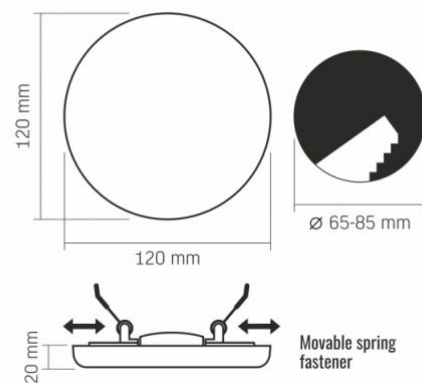

-20° +40°C

Quecksilbergehalt

nein

Schutzklasse, IP

IP54 / IP20

Gehäusematerial

Eisenlegierung

Maße

Strichcode

5904405540794

VIDEX®

VIDEX-DOWNLIGHT-LED-DLFR-15W-NW

INDEX: VLE-DLFR-154

Höhe	120 mm
Menge in der Kiste	20 Stk.
Breite	120 mm
Tiefe	20 mm

Technische Änderungen vorbehalten. Die darin enthaltenen Daten Material ist nicht rechtlich bindend.