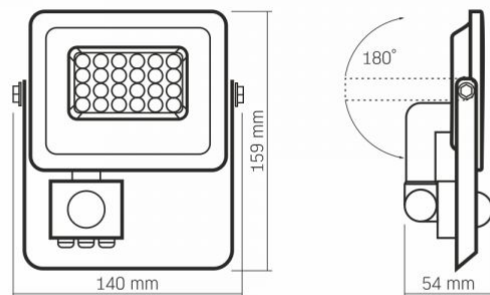

VIDEX®

VIDEX-FLOOD-LED-PIR-LUCA-20W-NW

INDEX: VLE-F2e-205W-S