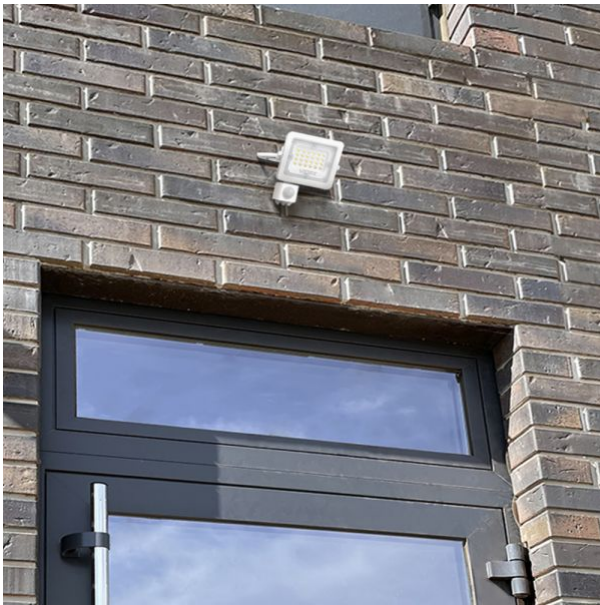

VIDEX®

VIDEX-FLOOD-LED-PIR-LUCA-20W-NW

INDEX: VLE-F2e-205W-S