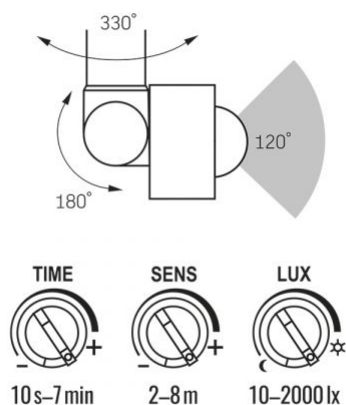

INDEX: VLE-F2e-205W-S

Technische Änderungen vorbehalten. Die darin enthaltenen Daten Material ist nicht rechtlich bindend.

Allegro opt Sp. z o.o., ul. Mierzeja Wiślana 11,
30-732 Krakow, Polen.

- Das Produkt muss im Freien verwendet werden
- Schutz gegen elektrischen Schlag Klasse I. Ein Produkt, bei dem das Mittel zum Schutz gegen elektrischen Schlag neben der Grundisolierung ein zusätzlicher Schutzkreis ist, der mit der Erdung des Stromversorgungsnetzes verbunden ist
- Mindestabstand zum beleuchteten Objekt
  0,5 m
- Abfallverwertung nach Ablauf der Lebensdauer des Produkts
- Das Produkt entspricht den Anforderungen der EU-Richtlinien
- Es ist verboten, Altgeräte, die mit dem Symbol einer durchgestrichenen Mülltonne gekennzeichnet sind, mit dem Restmüll zu entsorgen
- Bewerteter Abstrahlwinkel
  90°
- Ra > 80 - Farbwiedergabeindex
  Ra > 80
- Nenn-Ein/Aus-Zyklen
  ON/OFF
  20 000
- Das Produkt hält einen mittleren Schlag aus (z. B. von einem stumpfen Gegenstand)
  IK07
- Nominelle Lebensdauer (Stunden)
  30 000 h
- Das Produkt emittiert kein ultraviolettes Licht
  Free
- Das Produkt ist nicht kompatibel mit Lichtreglern
  Not Dimmable
- Betriebstemperaturbereich
  -20°C +50°C
- Das Produkt enthält kein Quecksilber
  Free
- Schutzklasse gegen Staub und Feuchtigkeit. Das Produkt hat vollständigen Schutz gegen Staub und Wasserstrahlen aus allen Richtungen
  IP65