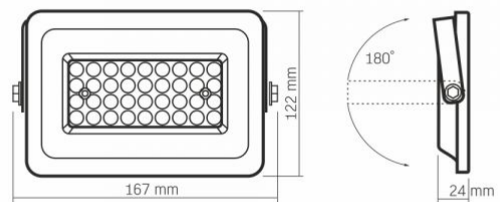

VIDEX®

VIDEX-FLOOD-LED-LUCA-30W-NW

INDEX: VLE-F2e-305W

Technische Änderungen vorbehalten. Die darin enthaltenen Daten Material ist nicht rechtlich bindend.

Allegro opt Sp. z o.o., ul. Mierzeja Wiślana 11,
30-732 Krakow, Polen.