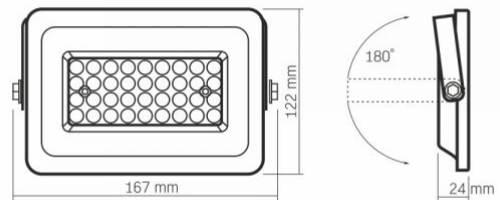

VIDEX®

VIDEX-FLOOD-LED-LUCA-30W-NW

INDEX: VLE-F2e-305W

Technische Änderungen vorbehalten. Die darin enthaltenen Daten Material ist nicht rechtlich bindend.

Allegro opt Sp. z o.o., ul. Mierzeja Wiślana 11,
30-732 Krakow, Polen.