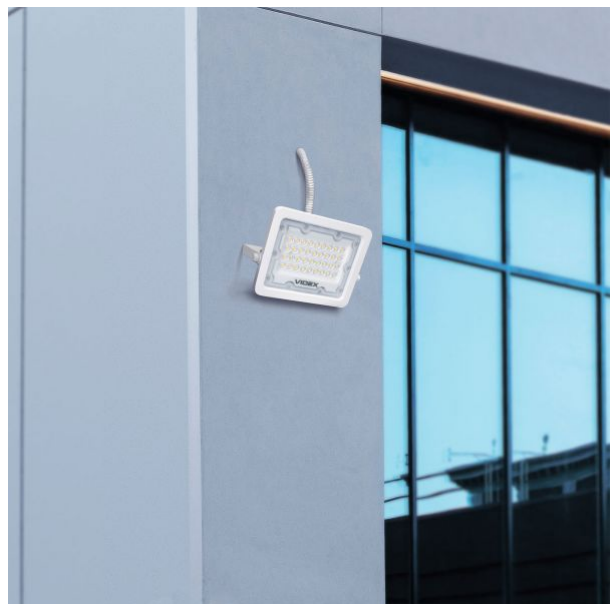

VIDEX®

VIDEX-FLOOD-LED-LUCA-30W-NW

INDEX: VLE-F2e-305W

Technische Änderungen vorbehalten. Die darin enthaltenen Daten Material ist nicht rechtlich bindend.

Allegro opt Sp. z o.o., ul. Mierzeja Wiślana 11,
30-732 Krakow, Polen.