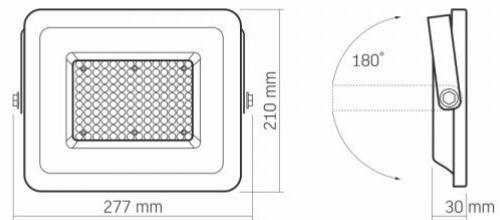

VIDEX®

VIDEX-FLOOD-LED-LUCA-100W-NW

INDEX: VLE-F2e-1005W

We reserve the right to make technical changes. The data contained in this material is not legally binding.

Allegro opt Sp. z o.o., ul. Mierzeja Wiślana 11,
30-732 Krakow, Poland.