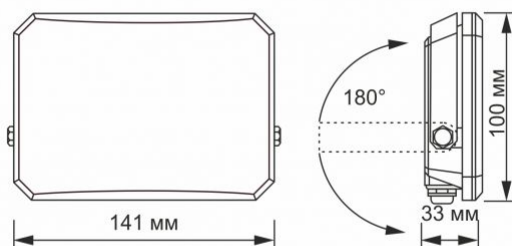

Technische Änderungen vorbehalten. Die darin enthaltenen Daten Material ist nicht rechtlich bindend.