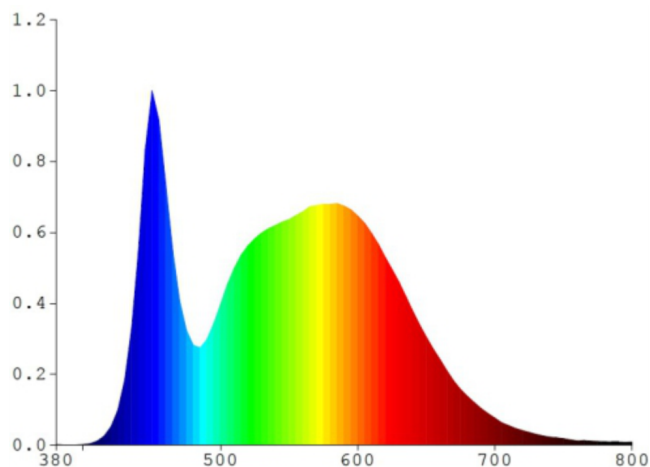

VIDEX®

Ra ≥ 80

ON/OFF
20 000

IK07

30 000 h

Free

Not Dimmable

-20°C +50°C

No Flicker

CCT 5000K

Free

IP65

GARANTIE 2 JAHRE

NEUTRAL WHITE

5000K

Neutral White / Neutralny biały / Neutralni bila / Blanc neuter / Neutrálna biela / Neutraal wit / Semleges feher / Nevtralno bela / Neutrálno bijela / Neutralweiß / Alb neutru / Neutrus balta / Neitrāls balta / Neutraalne valge / Нейтрално бяла / Bianco neutro.

Allgemeine Parameter

Lichtquelle oder Produkt mit integrierter Lichtquelle Lichtquelle

Austauschbare Lichtquelle nein

Austauschbares Netzteil nein

VIDEX-FLOOD-LED-F3-30W-5K

INDEX: VLE-F3-0305B

Art der Lichtquelle

Energieeffizienzklasse	F
Dimmbar	nein
Gerichtete (DLS) oder nicht gerichtete (NDLS) Lichtquelle	DLS
Vernetzte Lichtquelle (CLS)	nein
Farblich abstimmbare Lichtquelle	nein
Netzbetriebene (MLS) oder nicht netzbetriebene (NMLS) Lichtquelle	MLS
Lichtquelle mit hoher Leuchtdichte	nein
Blendfreier Schutzschirm	nein
Technologie	LED

Elektrische Parameter

Leistung	30 W
Hochspannung	AC 220-240 V, 50/60 Hz
Kabellänge	20 cm
Maximale Stromstärke	150 mA
Verbindungsschnittstelle	Freier Draht
Schutzklasse gegen elektrischen Schlag	I
Verschiebungsfaktor (cos φ1)	0.9
Überlebensfaktor	0.9
Energieverbrauch im Betriebsmodus der Lichtquelle (kWh/1000h)	30

Photometrische Parameter

Luminous flux	2850 Lm
Useful luminous flux (Φuse)	2400 Lm