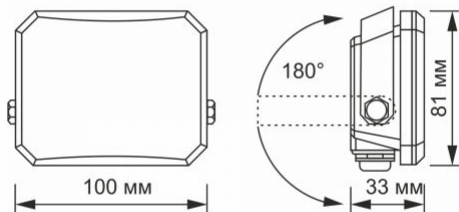

Technische Änderungen vorbehalten. Die darin enthaltenen Daten Material ist nicht rechtlich bindend.