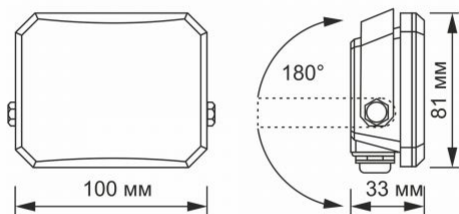

Technische Änderungen vorbehalten. Die darin enthaltenen Daten Material ist nicht rechtlich bindend.