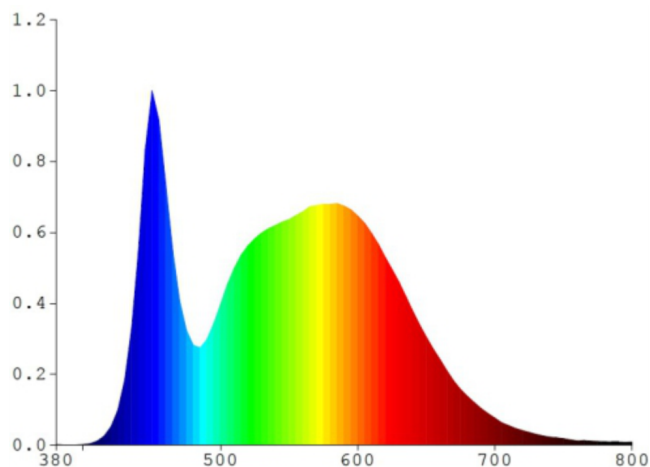

VIDEX®

Ra ≥ 80

20 000

IK07

30 000 h

Free

Not Dimmable

-20°C +50°C

No Flicker

CCT 5000K

Free

IP65

GARANTIE 2 JAHRE

NEUTRAL WHITE

5000K

Neutral White / Neutralny biały / Neutralni bila / Blanc neuter / Neutrálna biela / Neutraal wit / Semleges feher / Nevtralno bela / Neutralno bijela / Neutralweiß / Alb neutru / Neutralus balta / Neitrāls balta / Neutraalne valge / Нейтрално бяла / Bianco neutro.

Allgemeine Parameter

Lichtquelle oder Produkt mit integrierter Lichtquelle Lichtquelle

Austauschbares Netzteil nein

Austauschbare Lichtquelle nein

VIDEX-FLOOD-LED-F3-20W-5K

INDEX: VLE-F3-0205B

Art der Lichtquelle

Energieeffizienzklasse	F
Dimmbar	nein
Gerichtete (DLS) oder nicht gerichtete (NDLS) Lichtquelle	DLS
Vernetzte Lichtquelle (CLS)	nein
Farblich abstimmbare Lichtquelle	nein
Netzbetriebene (MLS) oder nicht netzbetriebene (NMLS) Lichtquelle	MLS
Lichtquelle mit hoher Leuchtdichte	nein
Blendfreier Schutzschirm	nein
Technologie	LED

Elektrische Parameter

Leistung	20 W
Hochspannung	AC 220-240 V, 50/60 Hz
Kabellänge	20 cm
Maximale Stromstärke	100 mA
Verbindungsschnittstelle	Freier Draht
Schutzklasse gegen elektrischen Schlag	I
Verschiebungsfaktor (cos φ1)	0.9
Überlebensfaktor	0.9
Energieverbrauch im Betriebsmodus der Lichtquelle (kWh/1000h)	20

Photometrische Parameter

Luminous flux	1900 Lm
Useful luminous flux (Φuse)	1600 Lm