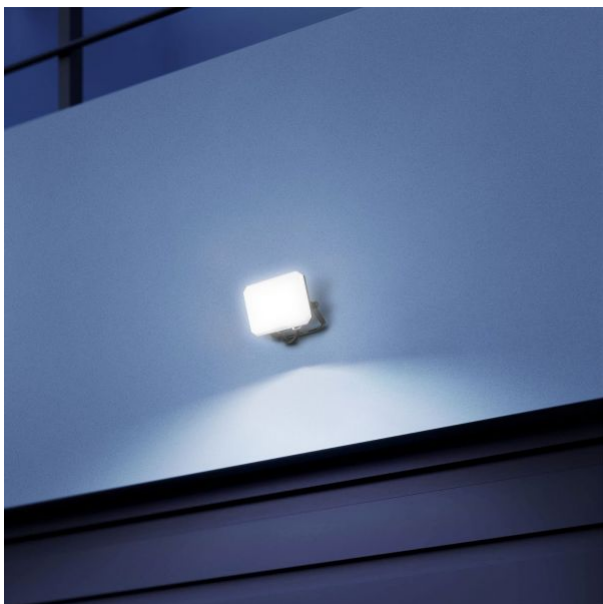

INDEX: VLE-F3-0205B

Allegro opt Sp. z o.o., ul. Mierzeja Wiślana 11,
30-732 Krakow, Polen.

Das Produkt muss im Freien verwendet werden

Schutz gegen elektrischen Schlag Klasse I. Ein Produkt, bei dem das Mittel zum Schutz gegen elektrischen Schlag neben der Grundisolierung ein zusätzlicher Schutzkreis ist, der mit der Erdung des Stromversorgungsnetzes verbunden ist

Mindestabstand zum beleuchteten Objekt

Das Produkt kann in/auf normal entflammaren Oberflächen installiert und verwendet werden

Abfallverwertung nach Ablauf der Lebensdauer des Produkts

Das Produkt entspricht den Anforderungen der EU-Richtlinien

Es ist verboten, Altgeräte, die mit dem Symbol einer durchgestrichenen Mülltonne gekennzeichnet sind, mit dem Restmüll zu entsorgen

Ra > 80

— Ra > 80 - Farbwiedergabeindex

ON/OFF
20 000

— Nenn-Ein/Aus-Zyklen

IK07

— Das Produkt hält einen mittleren Schlag aus (z. B. von einem stumpfen Gegenstand)

30 000 h

— Nominelle Lebensdauer (Stunden)

Free

— Das Produkt emittiert kein ultraviolettes Licht

Not Dimmable

— Das Produkt ist nicht kompatibel mit Lichtreglern

-20°C +50°C

— Betriebstemperaturbereich

No Flicker

— Das Flimmern des Lichts überschreitet nicht den zulässigen Wert

CCT 5000K

— Farbkonsistenz in MacAdam-Ellipsen (SDCM)

Free

— Das Produkt enthält kein Quecksilber

IP65

— Schutzklasse gegen Staub und Feuchtigkeit. Das Produkt hat vollständigen Schutz gegen Staub und Wasserstrahlen aus allen Richtungen