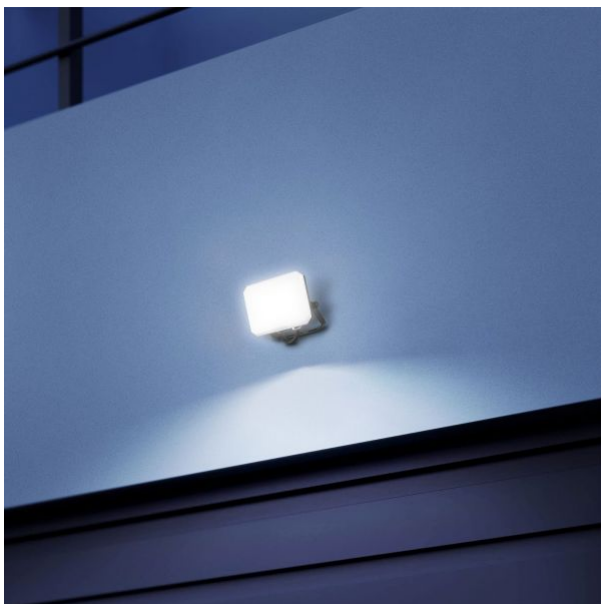

Zusätzliche Information

Vertikaler Einstellbereich	180°
Ort der Installation	Decke, Ebene Fläche, Wand
Einsatzumgebung	draußen
Aufprallschutz	IK07
Farbe des Gehäuses	Schwarz
Diffusor material	Polycarbonat (PC)
Mindestabstand zum beleuchteten Objekt	0.5 m

VIDEX[®]

VIDEX-FLOOD-LED-F3-20W-5K

INDEX: VLE-F3-0205B

INDEX: VLE-F3-0205B

Allegro opt Sp. z o.o., ul. Mierzeja Wiślana 11,
30-732 Krakow, Polen.

Das Produkt muss im Freien verwendet werden

Schutz gegen elektrischen Schlag Klasse I. Ein Produkt, bei dem das Mittel zum Schutz gegen elektrischen Schlag neben der Grundisolierung ein zusätzlicher Schutzkreis ist, der mit der Erdung des Stromversorgungsnetzes verbunden ist