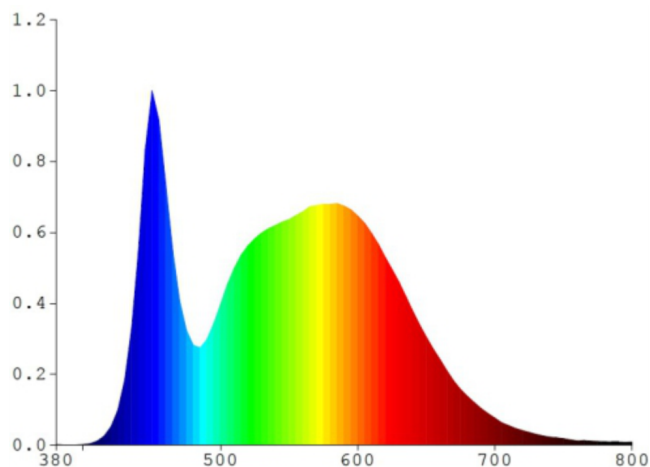

VIDEX®

Ra ≥ 80

20 000

IK07

30 000 h

Free

Not Dimmable

-20°C +50°C

No Flicker

CCT 5000K

Free

IP65

GARANTIE 2 JAHRE

NEUTRAL WHITE

5000K

Neutral White / Neutralny biały / Neutralni bila / Blanc neuter / Neutrálna biela / Neutraal wit / Semleges feher / Nevtralno bela / Neutrálno bijela / Neutralweiß / Alb neutru / Neutrus balta / Neitrāls balta / Neutraalne valge / Нейтрално бяла / Bianco neutro.

Allgemeine Parameter

Lichtquelle oder Produkt mit integrierter Lichtquelle Lichtquelle

Austauschbares Netzteil nein

Austauschbare Lichtquelle nein

VIDEX-FLOOD-LED-F3-10W-5K

INDEX: VLE-F3-0105B

Art der Lichtquelle

Energieeffizienzklasse	F
Dimmbar	nein
Gerichtete (DLS) oder nicht gerichtete (NDLS) Lichtquelle	DLS
Vernetzte Lichtquelle (CLS)	nein
Farblich abstimmbare Lichtquelle	nein
Netzbetriebene (MLS) oder nicht netzbetriebene (NMLS) Lichtquelle	MLS
Lichtquelle mit hoher Leuchtdichte	nein
Blendfreier Schutzschirm	nein
Technologie	LED

Elektrische Parameter

Leistung	10 W
Hochspannung	AC 220-240 V, 50/60 Hz
Kabellänge	20 cm
Maximale Stromstärke	50 mA
Verbindungsschnittstelle	Freier Draht
Schutzklasse gegen elektrischen Schlag	I
Verschiebungsfaktor (cos φ1)	0.9
Überlebensfaktor	0.9
Energieverbrauch im Betriebsmodus der Lichtquelle (kWh/1000h)	10

Photometrische Parameter

Luminous flux	950 Lm
Useful luminous flux (Φuse)	800 Lm