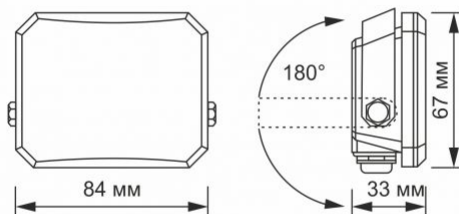

INDEX: VLE-F3-0105B

Technische Änderungen vorbehalten. Die darin enthaltenen Daten Material ist nicht rechtlich bindend.

Allegro opt Sp. z o.o., ul. Mierzeja Wiślana 11,
30-732 Krakow, Polen.

Das Produkt muss im Freien verwendet werden

Schutz gegen elektrischen Schlag Klasse I. Ein Produkt, bei dem das Mittel zum Schutz gegen elektrischen Schlag neben der Grundisolierung ein zusätzlicher Schutzkreis ist, der mit der Erdung des Stromversorgungsnetzes verbunden ist

Mindestabstand zum beleuchteten Objekt

Das Produkt kann in/auf normal entflammaren Oberflächen installiert und verwendet werden

Abfallverwertung nach Ablauf der Lebensdauer des Produkts

Das Produkt entspricht den Anforderungen der EU-Richtlinien

Es ist verboten, Altgeräte, die mit dem Symbol einer durchgestrichenen Mülltonne gekennzeichnet sind, mit dem Restmüll zu entsorgen

— Ra > 80 - Farbwiedergabeindex

— Nenn-Ein/Aus-Zyklen

— Das Produkt hält einen mittleren Schlag aus (z. B. von einem stumpfen Gegenstand)

— Nominelle Lebensdauer (Stunden)

— Das Produkt emittiert kein ultraviolettes Licht

— Das Produkt ist nicht kompatibel mit Lichtreglern

— Betriebstemperaturbereich

— Das Flimmern des Lichts überschreitet nicht den zulässigen Wert

— Farbkonsistenz in MacAdam-Ellipsen (SDCM)

— Das Produkt enthält kein Quecksilber

— Schutzklasse gegen Staub und Feuchtigkeit. Das Produkt hat vollständigen Schutz gegen Staub und Wasserstrahlen aus allen Richtungen