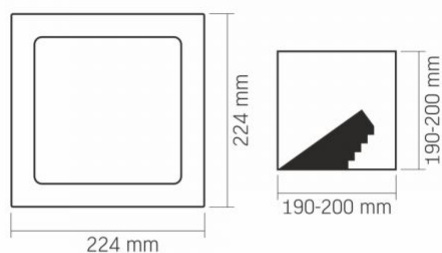

INDEX: VLE-DLBS-184

Technische Änderungen vorbehalten. Die darin enthaltenen Daten Material ist nicht rechtlich bindend.

Allegro opt Sp. z o.o., ul. Mierzeja Wiślana 11, 30-732 Krakow, Polen.

Das Produkt muss in Innenräumen verwendet werden

Schutzklasse gegen elektrischen Schlag II - wird nicht nur durch Basisisolierung, sondern auch durch doppelte oder verstärkte Isolierung gewährleistet

120°

— Bewerteter Abstrahlwinkel

Ra ≥ 80

— Ra > 80 - Farbwiedergabeindex

20 000

— Nenn-Ein/Aus-Zyklen

30 000 h

— Nominelle Lebensdauer (Stunden)

Free

— Das Produkt emittiert kein ultraviolettes Licht

Not Dimmable

— Das Produkt ist nicht kompatibel mit Lichtreglern

-20° +40°C

— Betriebstemperaturbereich

Free

— Das Produkt enthält kein Quecksilber

IP20

— Schutzklasse gegen Staub und Feuchtigkeit. Schutz vor festen Objekten größer als 12 mm; kein Schutz vor Feuchtigkeit