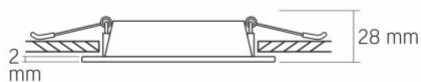

INDEX: VLE-DLBS-184

Technische Änderungen vorbehalten. Die darin enthaltenen Daten Material ist nicht rechtlich bindend.

Allegro opt Sp. z o.o., ul. Mierzeja Wiślana 11, 30-732 Krakow, Polen.

Das Produkt muss in Innenräumen verwendet werden

Schutzklasse gegen elektrischen Schlag II - wird nicht nur durch Basisisolierung, sondern auch durch doppelte oder verstärkte Isolierung gewährleistet

120°

— Bewerteter Abstrahlwinkel

Ra ≥ 80

— Ra > 80 - Farbwiedergabeindex

20 000

— Nenn-Ein/Aus-Zyklen

30 000 h

— Nominelle Lebensdauer (Stunden)

Free

— Das Produkt emittiert kein ultraviolettes Licht

Not Dimmable

— Das Produkt ist nicht kompatibel mit Lichtreglern

-20° +40°C

— Betriebstemperaturbereich

Free

— Das Produkt enthält kein Quecksilber

IP20

— Schutzklasse gegen Staub und Feuchtigkeit. Schutz vor festen Objekten größer als 12 mm; kein Schutz vor Feuchtigkeit