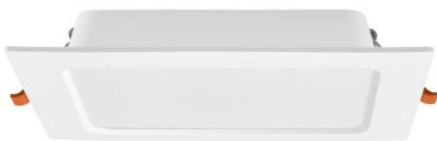

VIDEX®

VIDEX-DOWNLIGHT-LED-DLBS-124-12W-NW

INDEX: VLE-DLBS-124

Höhe 175 mm

Breite 175 mm

Tiefe 27 mm