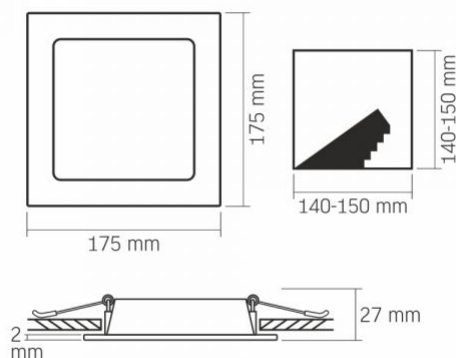

INDEX: VLE-DLBS-124

Technische Änderungen vorbehalten. Die darin enthaltenen Daten Material ist nicht rechtlich bindend.

Allegro opt Sp. z o.o., ul. Mierzeja Wiślana 11,

30-732 Krakow, Polen.

Das Produkt muss in Innenräumen verwendet werden

Schutzklasse gegen elektrischen Schlag II - wird nicht nur durch Basisisolierung, sondern auch durch doppelte oder verstärkte Isolierung gewährleistet

120°

— Bewerteter Abstrahlwinkel

Ra > 80

— Ra > 80 - Farbwiedergabeindex

20 000

— Nenn-Ein/Aus-Zyklen

30 000 h

— Nominelle Lebensdauer (Stunden)

Free

— Das Produkt emittiert kein ultraviolettes Licht

Not Dimmable

— Das Produkt ist nicht kompatibel mit Lichtreglern

-20° +40°C

— Betriebstemperaturbereich

Free

— Das Produkt enthält kein Quecksilber

IP20

— Schutzklasse gegen Staub und Feuchtigkeit. Schutz vor festen Objekten größer als 12 mm; kein Schutz vor Feuchtigkeit