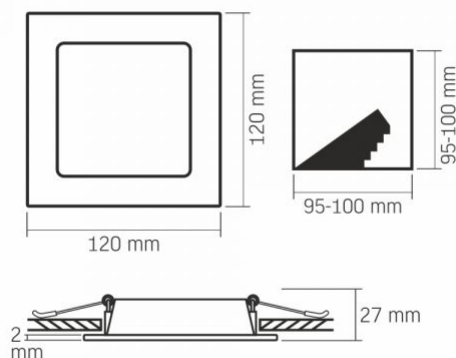

Dimensions

EAN	5904405540893
-----	---------------

VIDEX[®]

VIDEX-DOWNLIGHT-LED-DLBS-064-6W-NW

INDEX: VLE-DLBS-064**Height** 120 mm**Outer box** 40 pcs.**Width** 120 mm**Depth** 27 mm

INDEX: VLE-DLBS-064

30-732 Krakow, Poland.