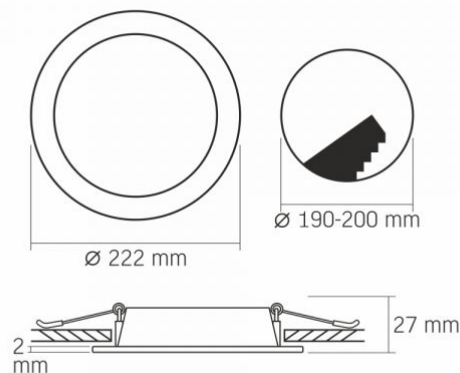

INDEX: VLE-DLBR-184

We reserve the right to make technical changes. The data contained in this material is not legally binding.

Allegro opt Sp. z o.o., ul. Mierzeja Wiślana 11,
30-732 Krakow, Poland.

The product must be used indoors

Class of protection against electric shock II - provided not only by basic insulation but also by double or reinforced insulation

120°

— Rated beam angle

Ra > 80

— Ra > 80 - color rendering index

20 000

— Rated On/off cycles

30 000 h

— Nominal lifetime (hours)

Free

— The product does not emit ultraviolet light

Not Dimmable

— The product is incompatible with light regulators

-20° +40°C

— Operating temperatures range

Free

— The product does not contain mercury

IP20

— Class of protection against dust and moisture. Protection against solid objects larger than 12 mm; no protection against moisture