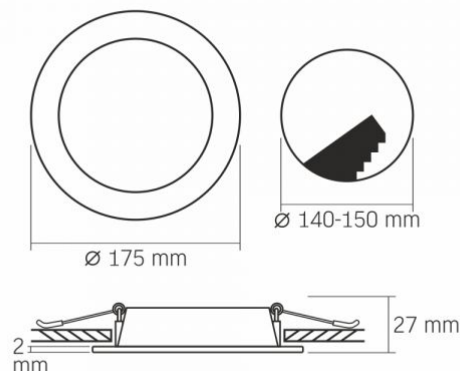

INDEX: VLE-DLBR-124B

Technische Änderungen vorbehalten. Die darin enthaltenen Daten Material ist nicht rechtlich bindend.

Allegro opt Sp. z o.o., ul. Mierzeja Wiślana 11, 30-732 Krakow, Polen.

- Das Produkt muss in Innenräumen verwendet werden
- Schutzklasse gegen elektrischen Schlag II - wird nicht nur durch Basisisolierung, sondern auch durch doppelte oder verstärkte Isolierung gewährleistet
- Das Produkt kann in/auf normal entflammaren Oberflächen installiert und verwendet werden
- Abfallverwertung nach Ablauf der Lebensdauer des Produkts
- Das Produkt entspricht den Anforderungen der EU-Richtlinien
- Es ist verboten, Altgeräte, die mit dem Symbol einer durchgestrichenen Mülltonne gekennzeichnet sind, mit dem Restmüll zu entsorgen
- Bewerteter Abstrahlwinkel 120°
- Ra > 80 - Farbwiedergabeindex Ra > 80
- Nenn-Ein/Aus-Zyklen ON/OFF 20 000
- Nominelle Lebensdauer (Stunden) 30 000 h
- Das Produkt emittiert kein ultraviolettes Licht Free
- Das Produkt ist nicht kompatibel mit Lichtreglern Not Dimmable
- Betriebstemperaturbereich -20° +40°C
- Das Flimmern des Lichts überschreitet nicht den zulässigen Wert No Flicker
- Das Produkt hat minimales Flimmern, das keine Unannehmlichkeiten oder Gefahr verursachen sollte No Flicker
- Farbkonsistenz in MacAdam-Ellipsen (SDCM) CCT 4000K
- Das Produkt enthält kein Quecksilber Free
- Schutzklasse gegen Staub und Feuchtigkeit. Schutz vor festen Objekten größer als 12 mm; kein Schutz vor Feuchtigkeit IP20

Datum: 24.06.2026