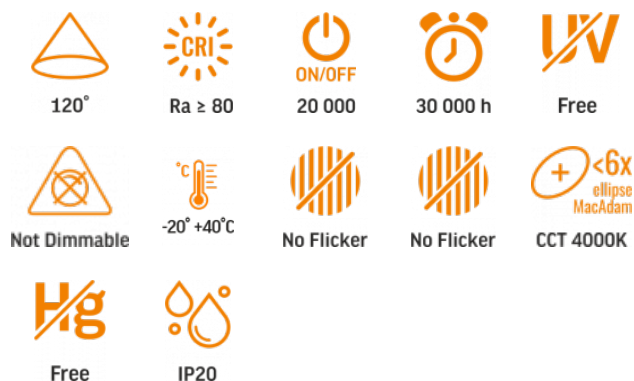

TECHNISCHE KARTE

LED-Einbauleuchte

Gemäß den Bestimmungen des WEEE-Gesetzes ist es verboten, Altgeräte, die mit dem Symbol einer durchgekreuzten Mülltonne gekennzeichnet sind, zusammen mit anderen Abfällen zu entsorgen. Der Benutzer, der elektronische und elektrische Geräte abgeben möchte, ist verpflichtet, diese an einer Sammelstelle für Altgeräte abzugeben. Das Gerät enthält keine gefährlichen Bestandteile, die sich besonders negativ auf die Umwelt und die menschliche Gesundheit auswirken.

VIDEX®

VIDEX-DOWNLIGHT-LED-DLBR-124-BLACK-12W-NW

INDEX: VLE-DLBR-124B

GARANTIE 2 JAHRE

Neutral White / Neutralny biały / Neutralni bila / Blanc neuter / Neutrálna biela / Neutraal wit / Semleges feher / Nevrtralno bela / Neutralno bijela / Neutralweiß / Alb neutru / Neutralus balta / Neitrāls balta / Neutraalne valge / Нейтрално бяла / Bianco neutro.

Photometrische Parameter

Nutzbarer Lichtstrom der enthaltenen Lichtquelle (Φuse)	1350 Lm
Farbtemperatur des Lichts	4000K (neutralweiß)
Streuwinkel	120°
Lichtqualität	Ra > 80
Ein/Aus-Zyklen	20000
Arbeitsressource (L70B50)	30000 Std
Der Wert des nutzbaren Lichtstroms	in der Kugel (360°)
Chromatizitätskoordinaten (x)	0.38
Chromatizitätskoordinaten (y)	0.38