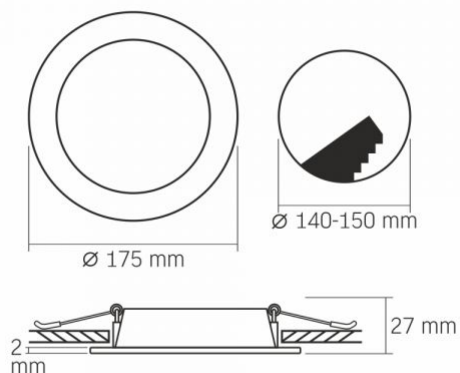

INDEX: VLE-DLBR-124

Technische Änderungen vorbehalten. Die darin enthaltenen Daten Material ist nicht rechtlich bindend.

Allegro opt Sp. z o.o., ul. Mierzeja Wiślana 11, 30-732 Krakow, Polen.

Das Produkt muss in Innenräumen verwendet werden

Schutzklasse gegen elektrischen Schlag II - wird nicht nur durch Basisisolierung, sondern auch durch doppelte oder verstärkte Isolierung gewährleistet

120°

— Bewerteter Abstrahlwinkel

Ra ≥ 80

— Ra > 80 - Farbwiedergabeindex

20 000

— Nenn-Ein/Aus-Zyklen

30 000 h

— Nominelle Lebensdauer (Stunden)

Free

— Das Produkt emittiert kein ultraviolettes Licht

Not Dimmable

— Das Produkt ist nicht kompatibel mit Lichtreglern

-20° +40°C

— Betriebstemperaturbereich

Free

— Das Produkt enthält kein Quecksilber

IP20

— Schutzklasse gegen Staub und Feuchtigkeit. Schutz vor festen Objekten größer als 12 mm; kein Schutz vor Feuchtigkeit