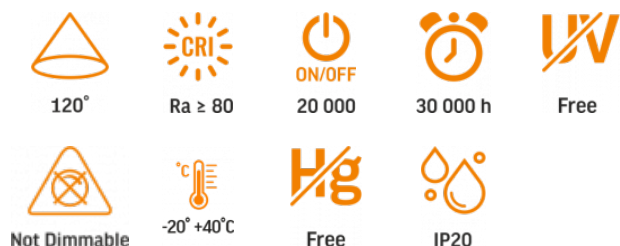

VIDEX®

VIDEX-DOWNLIGHT-LED-DLBR-044-4W-NW

INDEX: VLE-DLBR-044

GARANTIE 2 JAHRE

Neutral White / Neutralny biały / Neutralni bila / Blanc neuter / Neutrálna biela / Neutraal wit / Semleges feher / Nevtralno bela / Neutralno bijela / Neutralweiß / Alb neutru / Neutraus balta / Neitrāls balta / Neutraalne valge / Неутрално бяла / Bianco neutro.

Allgemeine Parameter

Lichtquelle oder Produkt mit integrierter Lichtquelle	Produkt mit integrierter Lichtquelle
Austauschbares Netzteil	-
Austauschbare Lichtquelle	vom Hersteller
Art der Lichtquelle	
Energieeffizienzklasse der enthaltenen Lichtquelle	F
Dimmbar	nein
Gerichtete (DLS) oder nicht gerichtete (NDLS) Lichtquelle	NDLS
Vernetzte Lichtquelle (CLS)	nein
Farblich abstimmbare Lichtquelle	nein
Netzbetriebene (MLS) oder nicht netzbetriebene (NMLS) Lichtquelle	MLS

Lichtquelle mit hoher Leuchtdichte	nein
Blendfreier Schutzschirm	nein

Elektrische Parameter

Leistung	4 W
Hochspannung	AC 220-240 V, 50/60 Hz
Maximale Stromstärke	30 mA
Verbindungsschnittstelle	Freier Draht
Schutzklasse gegen elektrischen Schlag	II
Überlebensfaktor	0.9
Energieverbrauch im Betriebsmodus der Lichtquelle (kWh/1000h)	4

Photometrische Parameter

Nutzbarer Lichtstrom der enthaltenen Lichtquelle (Φuse)	380 Lm
Farbtemperatur des Lichts	4000K (neutralweiß)
Streuwinkel	120°
Lichtqualität	Ra > 80
Ein/Aus-Zyklen	20000
Arbeitsressource (L70B50)	30000 Std
Der Wert des nutzbaren Lichtstroms	in der Kugel (360°)

Zusätzliche Information

Ort der Installation	Decke, Eingebaute Decke
Einsatzumgebung	innerhalb