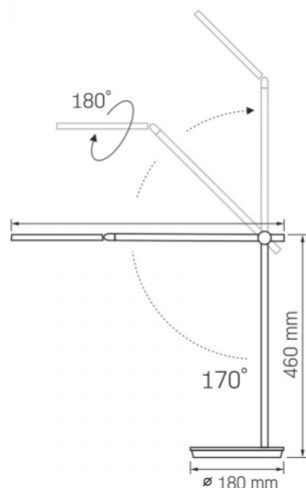

INDEX: VL-TF15W

Technische Änderungen vorbehalten. Die darin enthaltenen Daten Material ist nicht rechtlich bindend.

Allegro opt Sp. z o.o., ul. Mierzeja Wiślana 11,
30-732 Krakow, Polen.

Das Produkt muss in Innenräumen verwendet werden

Schutzklasse gegen elektrischen Schlag II – wird nicht nur durch Basisisolierung, sondern auch durch doppelte oder verstärkte Isolierung gewährleistet

Das Produkt entspricht den Anforderungen der EU-Richtlinien

Es ist verboten, Altgeräte, die mit dem Symbol einer durchgestrichenen Mülltonne gekennzeichnet sind, mit dem Restmüll zu entsorgen

120°

— Bewerteter Abstrahlwinkel

100 000

— Nenn-Ein/Aus-Zyklen

40 000 h

— Nominelle Lebensdauer (Stunden)

Free

— Das Produkt emittiert kein ultraviolettes Licht

Dimmable

— Das Produkt verfügt über eine stufenlose Helligkeitsregelung

-10° +40°C

— Betriebstemperaturbereich

CCT 4100K

— Farbkonsistenz in MacAdam-Ellipsen (SDCM)

Free

— Das Produkt enthält kein Quecksilber

IP20

— Schutzklasse gegen Staub und Feuchtigkeit.
Schutz vor festen Objekten größer als 12 mm;
kein Schutz vor Feuchtigkeit