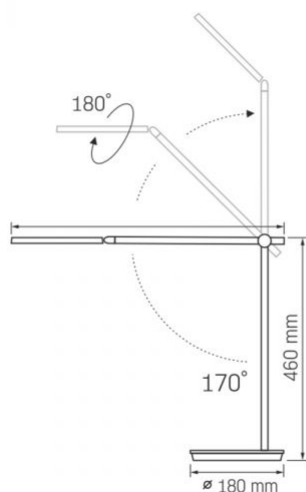

VIDEX®

VIDEX TF15R 20W 4100K Rot

INDEX: VL-TF15R

Technische Änderungen vorbehalten. Die darin enthaltenen Daten Material ist nicht rechtlich bindend.

Allegro opt Sp. z o.o., ul. Mierzeja Wiślana 11, 30-732 Krakow, Polen.

Das Produkt muss in Innenräumen verwendet werden

Schutzklasse gegen elektrischen Schlag II - wird nicht nur durch Basisisolierung, sondern auch durch doppelte oder verstärkte Isolierung gewährleistet

Das Produkt entspricht den Anforderungen der EU-Richtlinien

Es ist verboten, Altgeräte, die mit dem Symbol einer durchgestrichenen Mülltonne gekennzeichnet sind, mit dem Restmüll zu entsorgen

— Bewerteter Abstrahlwinkel

120°

— Nenn-Ein/Aus-Zyklen

100 000

— Nominelle Lebensdauer (Stunden)

40 000 h

— Das Produkt emittiert kein ultraviolettes Licht

Free

— Das Produkt verfügt über eine stufenlose Helligkeitsregelung

Dimmable

— Betriebstemperaturbereich

-10° +40°C

— Farbkonsistenz in MacAdam-Ellipsen (SDCM)

CCT 4100K

— Das Produkt enthält kein Quecksilber

Free

— Schutzklasse gegen Staub und Feuchtigkeit. Schutz vor festen Objekten größer als 12 mm; kein Schutz vor Feuchtigkeit

IP20