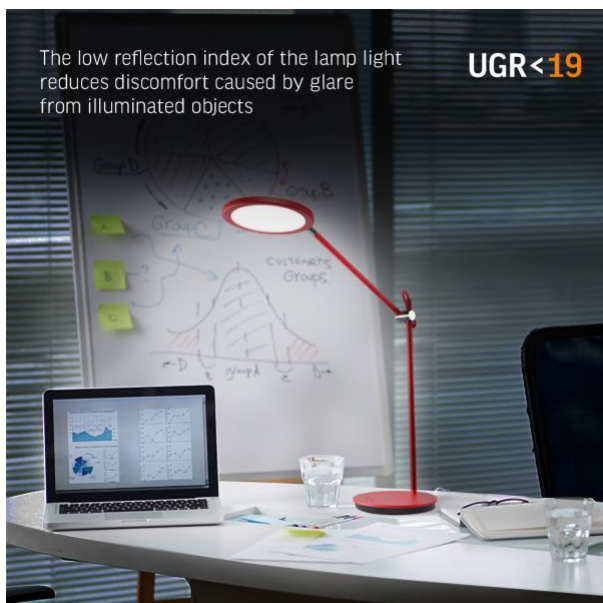

VIDEX®

VIDEX TF15R 20W 4100K Rot

INDEX: VL-TF15R

Technische Änderungen vorbehalten. Die darin enthaltenen Daten Material ist nicht rechtlich bindend.

Allegro opt Sp. z o.o., ul. Mierzeja Wiślana 11, 30-732 Krakow, Polen.

Das Produkt muss in Innenräumen verwendet werden

Schutzklasse gegen elektrischen Schlag II - wird nicht nur durch Basisisolierung, sondern auch durch doppelte oder verstärkte Isolierung gewährleistet

Das Produkt entspricht den Anforderungen der EU-Richtlinien

Es ist verboten, Altgeräte, die mit dem Symbol einer durchgestrichenen Mülltonne gekennzeichnet sind, mit dem Restmüll zu entsorgen

— Bewerteter Abstrahlwinkel

120°

— Nenn-Ein/Aus-Zyklen

100 000

— Nominelle Lebensdauer (Stunden)

40 000 h

— Das Produkt emittiert kein ultraviolettes Licht

Free

— Das Produkt verfügt über eine stufenlose Helligkeitsregelung

Dimmable

— Betriebstemperaturbereich

-10° +40°C

— Farbkonsistenz in MacAdam-Ellipsen (SDCM)

CCT 4100K

— Das Produkt enthält kein Quecksilber

Free

— Schutzklasse gegen Staub und Feuchtigkeit. Schutz vor festen Objekten größer als 12 mm; kein Schutz vor Feuchtigkeit

IP20