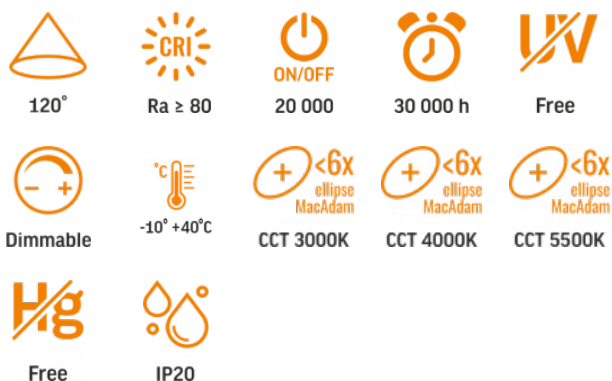

TECHNISCHE KARTE

LED dimmbare Schreibtischlampe

Gemäß den Bestimmungen des WEEE-Gesetzes ist es verboten, Altgeräte, die mit dem Symbol einer durchgekreuzten Mülltonne gekennzeichnet sind, zusammen mit anderen Abfällen zu entsorgen. Der Benutzer, der elektronische und elektrische Geräte abgeben möchte, ist verpflichtet, diese an einer Sammelstelle für Altgeräte abzugeben. Das Gerät enthält keine gefährlichen Bestandteile, die sich besonders negativ auf die Umwelt und die menschliche Gesundheit auswirken.

INDEX: VLE-TF03W

GARANTIE 2 JAHRE

Allgemeine Parameter

Lichtquelle oder Produkt mit integrierter Lichtquelle	Produkt mit integrierter Lichtquelle
Austauschbare Lichtquelle	nein
Austauschbares Netzteil	ja
Art der Lichtquelle	
Energieeffizienzklasse der enthaltenen Lichtquelle	G
Dimmbar	3-stufig
Gerichtete (DLS) oder nicht gerichtete (NDLS) Lichtquelle	NDLS
Farblich abstimmbare Lichtquelle	nein
Netzbetriebene (MLS) oder nicht netzbetriebene (NMLS) Lichtquelle	NMLS
Technologie	LED

Photometrische Parameter

Nutzbarer Lichtstrom der enthaltenen Lichtquelle (Φ_{use})	370 Lm
Farbtemperatur des Lichts	5500K (weißes Licht), 4000K (neutralweiß), 3000K (warmes Licht)
Streuwinkel	120°
Lichtqualität	Ra > 80
Ein/Aus-Zyklen	20000
Arbeitsressource (L70B50)	30000 Std
Der Wert des nutzbaren Lichtstroms	in der Kugel (360°)
Chromatizitätskoordinaten (x)	0.38
Chromatizitätskoordinaten (y)	0.38
Farbwiedergabeindexwert R9	>0
The lumen maintenance factor	≥96%
Farbkonsistenz in MacAdam-Ellipsen (SDCM)	<6 (3000K), <6 (4000K), <6 (5500K)
CRI MIN	Ra 80
CRI MAX	Ra 88