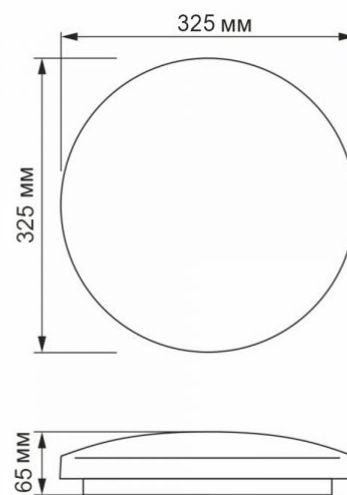

AC 176-264 V,
50/60 Hz

VIDEX-TOMA-24W-NW

INDEX: VLE-CLR-244S

Maximale Stromstärke	200 mA
Verbindungsschnittstelle	Klemmenblock
Schutzklasse gegen elektrischen Schlag	I

Photometrische Parameter

Nutzbarer Lichtstrom der enthaltenen Lichtquelle (Φuse)	2500 Lm
Farbtemperatur des Lichts	4000K (neutralweiß)
Streuwinkel	120°
Lichtqualität	Ra > 80
Ein/Aus-Zyklen	20000
Arbeitsressource (L70B50)	25000 Std
Der Wert des nutzbaren Lichtstroms	in der Kugel (360°)

Maße

VIDEX[®]

VIDEX-TOMA-24W-NW

INDEX: VLE-CLR-244S

Strichcode	5904405540589
Höhe	325 mm
Menge in der Kiste	10 Stk.
Breite	325 mm
Tiefe	65 mm

INDEX: VLE-CLR-244S

Technische Änderungen vorbehalten. Die darin enthaltenen Daten Material ist nicht rechtlich bindend.