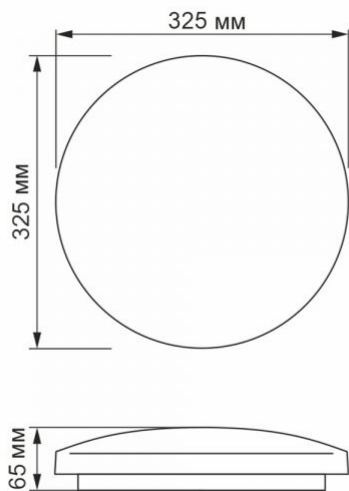

INDEX: VLE-CLR-244R

Technische Änderungen vorbehalten. Die darin enthaltenen Daten Material ist nicht rechtlich bindend.

Allegro opt Sp. z o.o., ul. Mierzeja Wiślana 11, 30-732 Krakow, Polen.

Das Produkt muss in Innenräumen verwendet werden

Schutz gegen elektrischen Schlag Klasse I. Ein Produkt, bei dem das Mittel zum Schutz gegen elektrischen Schlag neben der Grundisolierung ein zusätzlicher Schutzkreis ist, der mit der Erdung des Stromversorgungsnetzes verbunden ist

120°

— Bewerteter Abstrahlwinkel

Ra ≥ 80

— Ra > 80 - Farbwiedergabeindex

ON/OFF

20 000

— Nenn-Ein/Aus-Zyklen

25 000 h

— Nominelle Lebensdauer (Stunden)

Free

— Das Produkt emittiert kein ultraviolettes Licht

Not Dimmable

— Das Produkt ist nicht kompatibel mit Lichtreglern

-20° +40°C

— Betriebstemperaturbereich

Free

— Das Produkt enthält kein Quecksilber

IP44

— Schutzklasse gegen Staub und Feuchtigkeit. Das Produkt verfügt über einen Schutz gegen feste Fremdkörper mit einem Durchmesser von 1 mm oder größer sowie gegen Spritzwasser