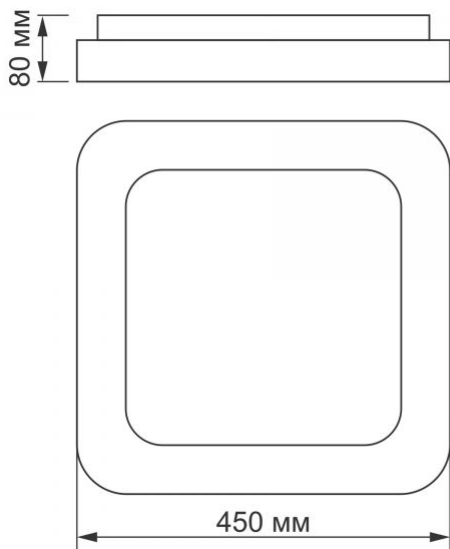

INDEX: VLE-ESC-72W

Technische Änderungen vorbehalten. Die darin enthaltenen Daten Material ist nicht rechtlich bindend.

Allegro opt Sp. z o.o., ul. Mierzeja Wiślana 11,
30-732 Krakow, Polen.

- Das Produkt muss in Innenräumen verwendet werden
- Schutz gegen elektrischen Schlag Klasse I. Ein Produkt, bei dem das Mittel zum Schutz gegen elektrischen Schlag neben der Grundisolierung ein zusätzlicher Schutzkreis ist, der mit der Erdung des Stromversorgungsnetzes verbunden ist
- Mindestabstand zum beleuchteten Objekt
  0,5 m
- Das Produkt kann in/auf normal entflammaren Oberflächen installiert und verwendet werden
- Abfallverwertung nach Ablauf der Lebensdauer des Produkts
- Das Produkt entspricht den Anforderungen der EU-Richtlinien
- Es ist verboten, Altgeräte, die mit dem Symbol einer durchgestrichenen Mülltonne gekennzeichnet sind, mit dem Restmüll zu entsorgen
- Bewerteter Abstrahlwinkel
  120°
- Ra > 80 - Farbwiedergabeindex
- Nenn-Ein/Aus-Zyklen
  ON/OFF
  20 000
- Nominelle Lebensdauer (Stunden)
  35 000 h
- Das Produkt emittiert kein ultraviolettes Licht
  Free
- Betriebstemperaturbereich
  -25° +40°C
- Das Flimmern des Lichts überschreitet nicht den zulässigen Wert
  No Flicker
- Das Produkt hat minimales Flimmern, das keine Unannehmlichkeiten oder Gefahr verursachen sollte
  No Flicker
- Farbkonsistenz in MacAdam-Ellipsen (SDCM)
  +6x
  CCT 2700K
- Farbkonsistenz in MacAdam-Ellipsen (SDCM)
  +6x
  CCT 6000K
- Das Produkt enthält kein Quecksilber
  Free
- Schutzklasse gegen Staub und Feuchtigkeit. Schutz vor festen Objekten größer als 12 mm; kein Schutz vor Feuchtigkeit
  IP20