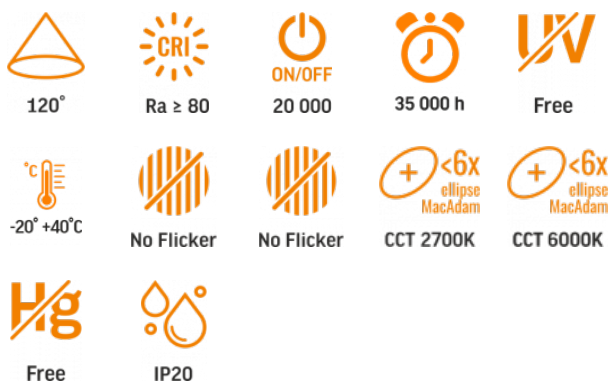

TECHNISCHE KARTE

LED-Deckenleuchte

Gemäß den Bestimmungen des WEEE-Gesetzes ist es verboten, Altgeräte, die mit dem Symbol einer durchgekreuzten Mülltonne gekennzeichnet sind, zusammen mit anderen Abfällen zu entsorgen. Der Benutzer, der elektronische und elektrische Geräte abgeben möchte, ist verpflichtet, diese an einer Sammelstelle für Altgeräte abzugeben. Das Gerät enthält keine gefährlichen Bestandteile, die sich besonders negativ auf die Umwelt und die menschliche Gesundheit auswirken.

VIDEX®

VIDEX-LED-EDGE-SC-72W-WHITE

INDEX: VLE-ESC-72W

GARANTIE 3 JAHRE

Allgemeine Parameter

Lichtquelle oder Produkt mit integrierter Lichtquelle	Produkt mit integrierter Lichtquelle
Austauschbare Lichtquelle	vom Hersteller
Austauschbares Netzteil	vom Hersteller
Art der Lichtquelle	
Energieeffizienzklasse der enthaltenen Lichtquelle	F
Dimmbar	Fernbedienung

Photometrische Parameter

Nutzbarer Lichtstrom der enthaltenen Lichtquelle (Φuse)	7500 Lm
Farbtemperatur des Lichts	6000K (weißes Licht), 2700K (warmes Licht)

INDEX: VLE-ESC-72W

Streuwinkel	120°
Lichtqualität	Ra > 80
Ein/Aus-Zyklen	20000
Arbeitsressource (L70B50)	35000 Std
Der Wert des nutzbaren Lichtstroms	in der Kugel (360°)
Chromatizitätskoordinaten (x)	0.384
Chromatizitätskoordinaten (y)	0.378
Farbwiedergabeindexwert R9	>0
The lumen maintenance factor	≥96%
Flimmerkennzahl (Pst LM)	≤1
Stroboskopeffektkennzahl (SVM)	≤0.4
Farbkonsistenz in MacAdam-Ellipsen (SDCM)	<6 (2700K), <6 (6000K)
CRI MIN	Ra 80
CRI MAX	Ra 88

Zusätzliche Information

Ort der Installation	Decke, Wand
Einsatzumgebung	innerhalb
Farbe des Gehäuses	Weiß
Diffusor material	Polycarbonat (PC)
Mindestabstand zum beleuchteten Objekt	0.5 m
UV-Strahlung	nein
Umgebungstemperaturbereich	-20° +40°C
Geeignet für die Installation auf normal entflammaren Oberflächen	ja
Quecksilbergehalt	nein
Schutzklasse, IP	IP20