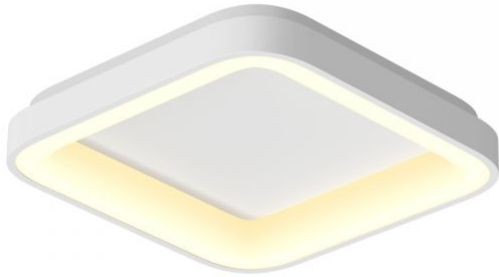

VIDEX®

VIDEX-LED-EDGE-SC-72W-WHITE

INDEX: VLE-ESC-72W