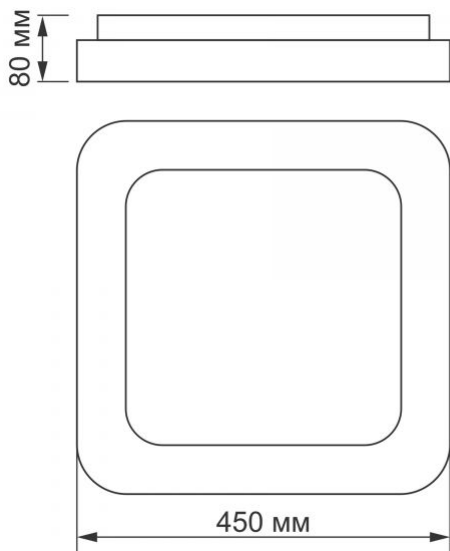

VIDEX®

VIDEX-LED-EDGE-SC-72W-BLACK

INDEX: VLE-ESC-72B

Technische Änderungen vorbehalten. Die darin enthaltenen Daten Material ist nicht rechtlich bindend.

Allegro opt Sp. z o.o., ul. Mierzeja Wiślana 11,
30-732 Krakow, Polen.

- Das Produkt muss in Innenräumen verwendet werden
- Schutz gegen elektrischen Schlag Klasse I. Ein Produkt, bei dem das Mittel zum Schutz gegen elektrischen Schlag neben der Grundisolierung ein zusätzlicher Schutzkreis ist, der mit der Erdung des Stromversorgungsnetzes verbunden ist
- Mindestabstand zum beleuchteten Objekt
  0,5 m
- Das Produkt kann in/auf normal entflammaren Oberflächen installiert und verwendet werden
- Abfallverwertung nach Ablauf der Lebensdauer des Produkts
- Das Produkt entspricht den Anforderungen der EU-Richtlinien
- Es ist verboten, Altgeräte, die mit dem Symbol einer durchgestrichenen Mülltonne gekennzeichnet sind, mit dem Restmüll zu entsorgen
- Bewerteter Abstrahlwinkel
  120°
- Ra > 80 - Farbwiedergabeindex
- Nenn-Ein/Aus-Zyklen
  ON/OFF
  20 000
- Nominelle Lebensdauer (Stunden)
  35 000 h
- Das Produkt emittiert kein ultraviolettes Licht
  Free
- Betriebstemperaturbereich
  -20° +40°C
- Das Flimmern des Lichts überschreitet nicht den zulässigen Wert
  No Flicker
- Das Produkt hat minimales Flimmern, das keine Unannehmlichkeiten oder Gefahr verursachen sollte
  No Flicker
- Farbkonsistenz in MacAdam-Ellipsen (SDCM)
  CCT 2700K
- Farbkonsistenz in MacAdam-Ellipsen (SDCM)
  CCT 6000K
- Das Produkt enthält kein Quecksilber
  Free
- Schutzklasse gegen Staub und Feuchtigkeit. Schutz vor festen Objekten größer als 12 mm; kein Schutz vor Feuchtigkeit
  IP20