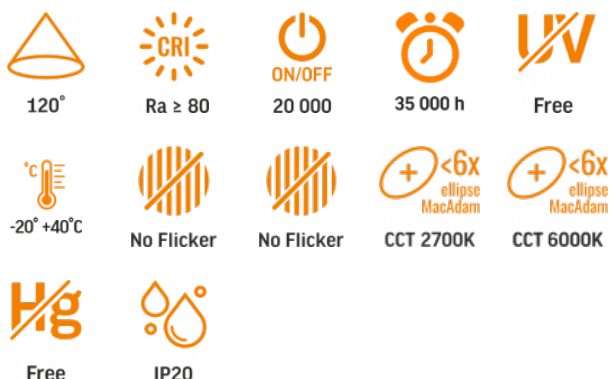

TECHNISCHE KARTE

LED-Deckenleuchte

Gemäß den Bestimmungen des WEEE-Gesetzes ist es verboten, Altgeräte, die mit dem Symbol einer durchgekreuzten Mülltonne gekennzeichnet sind, zusammen mit anderen Abfällen zu entsorgen. Der Benutzer, der elektronische und elektrische Geräte abgeben möchte, ist verpflichtet, diese an einer Sammelstelle für Altgeräte abzugeben. Das Gerät enthält keine gefährlichen Bestandteile, die sich besonders negativ auf die Umwelt und die menschliche Gesundheit auswirken.

VIDEX®

VIDEX-LED-EDGE-SC-72W-BLACK

INDEX: VLE-ESC-72B

GARANTIE 3 JAHRE

Allgemeine Parameter

Lichtquelle oder Produkt mit integrierter Lichtquelle	Produkt mit integrierter Lichtquelle
Austauschbare Lichtquelle	vom Hersteller
Austauschbares Netzteil	vom Hersteller
Art der Lichtquelle	
Energieeffizienzklasse der enthaltenen Lichtquelle	F
Dimmbar	Fernbedienung

Photometrische Parameter

Nutzbarer Lichtstrom der enthaltenen Lichtquelle (Φuse)	7500 Lm
Farbtemperatur des Lichts	6000K (weißes Licht), 2700K (warmes Licht)

INDEX: VLE-ESC-72B

Streuwinkel	120°
Lichtqualität	Ra > 80
Ein/Aus-Zyklen	20000
Arbeitsressource (L70B50)	35000 Std
Der Wert des nutzbaren Lichtstroms	in der Kugel (360°)
Chromatizitätskoordinaten (x)	0.384
Chromatizitätskoordinaten (y)	0.378
Farbwiedergabeindexwert R9	>0
The lumen maintenance factor	≥96%
Flimmerkennzahl (Pst LM)	≤1
Stroboskopeffektkennzahl (SVM)	≤0.4
Farbkonsistenz in MacAdam-Ellipsen (SDCM)	<6 (2700K), <6 (6000K)
CRI MIN	Ra 80
CRI MAX	Ra 88

Zusätzliche Information

Ort der Installation	Decke, Wand
Einsatzumgebung	innerhalb
Farbe des Gehäuses	Schwarz
Diffusor material	Polycarbonat (PC)
Mindestabstand zum beleuchteten Objekt	0.5 m
UV-Strahlung	nein
Umgebungstemperaturbereich	-20° +40°C
Geeignet für die Installation auf normal entflammaren Oberflächen	ja
Quecksilbergehalt	nein
Schutzklasse, IP	IP20