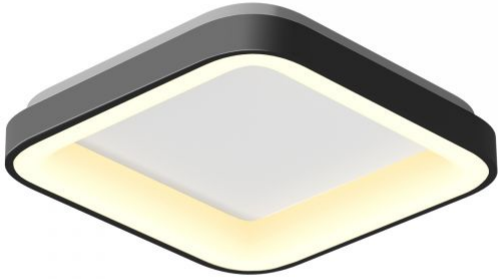

VIDEX®

VIDEX-LED-EDGE-SC-72W-BLACK

INDEX: VLE-ESC-72B