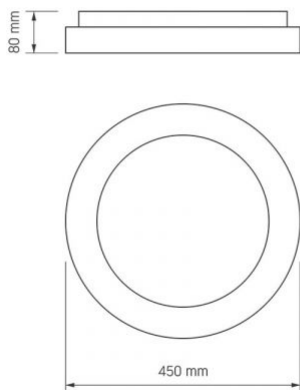

Tiefe	450 mm
Einheit Nettogewicht	1.65kg

Warenkennzeichnungsschilder

Verpackungskennzeichnung	Recycling von Abfällen, CE, Entsorgungsmethode
---------------------------------	--

Zusätzliche Information

Ort der Installation	Decke, Wand
Einsatzumgebung	innerhalb
Farbe des Gehäuses	Weiß
Diffusor material	Polycarbonat (PC)
Mindestabstand zum beleuchteten Objekt	0.5 m
UV-Strahlung	nein
Umgebungstemperaturbereich	-20° +40°C
Geeignet für die Installation auf normal entflammaren Oberflächen	ja
Quecksilbergehalt	nein
Schutzklasse, IP	IP20
Gehäusematerial	Aluminiumlegierung

Maße

Strichcode	5904405542224
Im Paket	1 Stk.
Höhe	80 mm
Menge in der Kiste	5 Stk.
Breite	450 mm

VIDEX[®]**VIDEX-LED-EDGE-RC-RGB-72W-WHITE****INDEX: VLE-ERC-RGB-72W**

INDEX: VLE-ERC-RGB-72W

Technische Änderungen vorbehalten. Die darin enthaltenen Daten Material ist nicht rechtlich bindend.