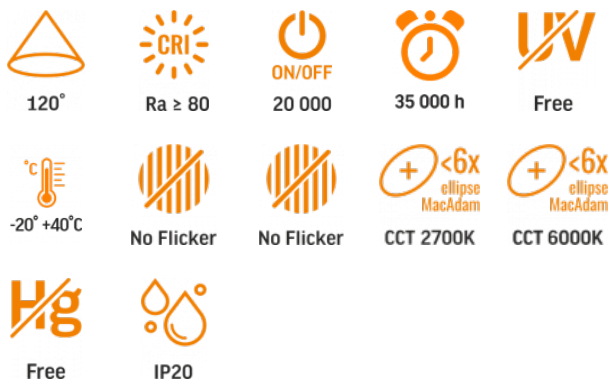

VIDEX®

GARANTIE 3 JAHRE

Allgemeine Parameter

Lichtquelle oder Produkt mit integrierter Lichtquelle	Produkt mit integrierter Lichtquelle
Austauschbares Netzteil	vom Hersteller
Austauschbare Lichtquelle	vom Hersteller

Art der Lichtquelle

Energieeffizienzklasse der enthaltenen Lichtquelle	F
Dimmbar	Fernbedienung
Gerichtete (DLS) oder nicht gerichtete (NDLS) Lichtquelle	NDLS
Vernetzte Lichtquelle (CLS)	nein
Farblich abstimmbare Lichtquelle	ja
Netzbetriebene (MLS) oder nicht netzbetriebene (NMLS) Lichtquelle	MLS
Lichtquelle mit hoher Leuchtdichte	nein
Blendfreier Schutzschirm	nein

VIDEX-LED-EDGE-RC-RGB-72W-WHITE

INDEX: VLE-ERC-RGB-72W

Technologie	LED
Elektrische Parameter	
Leistung	72 W
Hochspannung	AC 175-265 V, 50/60 Hz
Maximale Stromstärke	350 mA
Verbindungsschnittstelle	Freier Draht
Schutzklasse gegen elektrischen Schlag I	
Verschiebungsfaktor (cos φ1)	0.9
Überlebensfaktor	1
Leistungsaufnahme im Standby-Modus (Psb)	0.4 W
Photometrische Parameter	
Nutzbarer Lichtstrom der enthaltenen Lichtquelle (Φuse)	7500 Lm
Farbtemperatur des Lichts	6000K (weißes Licht), 2700K (warmes Licht)
Streuwinkel	120°
Lichtqualität	Ra > 80
Ein/Aus-Zyklen	20000
Arbeitsressource (L70B50)	35000 Std
Der Wert des nutzbaren Lichtstroms	in der Kugel (360°)
Chromatizitätskoordinaten (x)	0.384
Chromatizitätskoordinaten (y)	0.378
Farbwiedergabeindexwert R9	>0