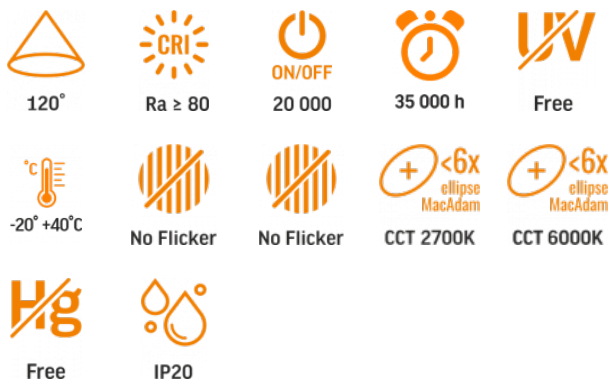

VIDEX®

GARANTIE 3 JAHRE

Allgemeine Parameter

Lichtquelle oder Produkt mit integrierter Lichtquelle	Produkt mit integrierter Lichtquelle
Austauschbare Lichtquelle	vom Hersteller
Austauschbares Netzteil	vom Hersteller

Art der Lichtquelle

Energieeffizienzklasse der enthaltenen Lichtquelle	F
Dimmbar	Fernbedienung
Gerichtete (DLS) oder nicht gerichtete (NDLS) Lichtquelle	NDLS
Vernetzte Lichtquelle (CLS)	nein
Farblich abstimmbare Lichtquelle	ja
Netzbetriebene (MLS) oder nicht netzbetriebene (NMLS) Lichtquelle	MLS
Lichtquelle mit hoher Leuchtdichte	nein
Blendfreier Schutzschirm	nein

VIDEX-LED-EDGE-RC-RGB-72W-BLACK

INDEX: VLE-ERC-RGB-72B

Technologie	LED
Elektrische Parameter	
Leistung	72 W
Hochspannung	AC 175-265 V, 50/60 Hz
Maximale Stromstärke	350 mA
Verbindungsschnittstelle	Freier Draht
Schutzklasse gegen elektrischen Schlag I	
Verschiebungsfaktor (cos φ1)	0.9
Überlebensfaktor	1
Leistungsaufnahme im Standby-Modus (Psb)	0.4 W
Photometrische Parameter	
Nutzbarer Lichtstrom der enthaltenen Lichtquelle (Φuse)	7500 Lm
Farbtemperatur des Lichts	6000K (weißes Licht), 2700K (warmes Licht)
Streuwinkel	120°
Lichtqualität	Ra > 80
Ein/Aus-Zyklen	20000
Arbeitsressource (L70B50)	35000 Std
Der Wert des nutzbaren Lichtstroms	in der Kugel (360°)
Chromatizitätskoordinaten (x)	0.384
Chromatizitätskoordinaten (y)	0.378
Farbwiedergabeindexwert R9	>0