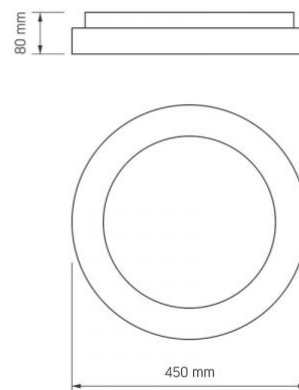

VIDEX®

VIDEX-LED-EDGE-RC-RGB-72W-BLACK

INDEX: VLE-ERC-RGB-72B