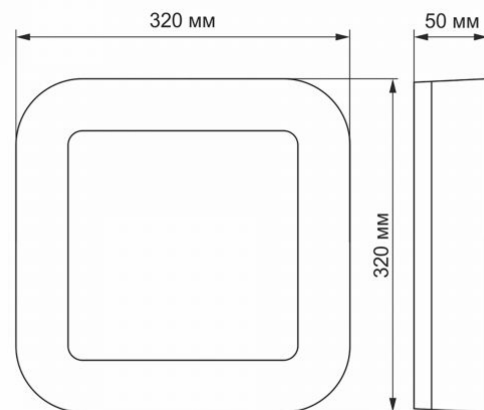

VIDEX®

VIDEX-BULKHEAD-LED-VIKA-24W-NW

INDEX: VLE-BHFS-245