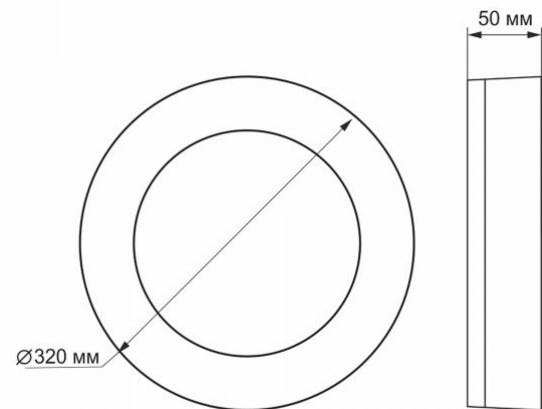

VIDEX®

VIDEX-BULKHEAD-LED-LENA-24W-NW

INDEX: VLE-BHFR-245

Technische Änderungen vorbehalten. Die darin enthaltenen Daten Material ist nicht rechtlich bindend.

Allegro opt Sp. z o.o., ul. Mierzeja Wiślana 11,
30-732 Krakow, Polen.