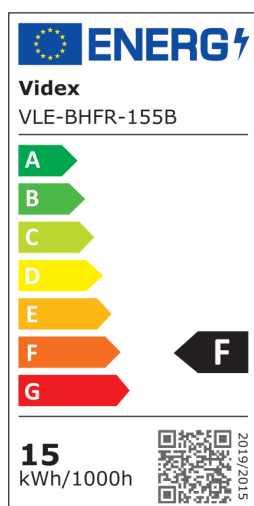

GARANTIE 2 JAHRE

NEUTRAL WHITE
5000K

Neutral White / Neutralny biały / Neutralni bila / Blanc neuter / Neutrálna biela / Neutraal wit / Semleges feher / Nevtralno bela / Neutrálno bijela / Neutralweiß / Alb neutru / Neutralus balta / Neitrāls balta / Neutraalne valge / Нейтрално бяла / Bianco neutro.

Allgemeine Parameter

Lichtquelle oder Produkt mit integrierter Lichtquelle

Produkt mit integrierter Lichtquelle

Austauschbare Lichtquelle

vom Hersteller

VIDEX-BULKHEAD-LED-LENA-BLACK-15W-NW

INDEX: VLE-BHFR-155B

Art der Lichtquelle

Energieeffizienzklasse der enthaltenen Lichtquelle	F
Dimmbar	nein
Gerichtete (DLS) oder nicht gerichtete (NDLS) Lichtquelle	NDLS
Vernetzte Lichtquelle (CLS)	nein
Farblich abstimmbare Lichtquelle	nein
Netzbetriebene (MLS) oder nicht netzbetriebene (NMLS) Lichtquelle	MLS
Lichtquelle mit hoher Leuchtdichte	nein
Blendfreier Schutzschirm	nein
Technologie	LED

Elektrische Parameter

Leistung	15 W
Hochspannung	AC 220-240 V, 50/60 Hz
Maximale Stromstärke	130 mA
Verbindungsschnittstelle	Klemmenblock
Schutzklasse gegen elektrischen Schlag	II
Verschiebungsfaktor (cos φ1)	0.7
Überlebensfaktor	1
Energieverbrauch im Betriebsmodus der Lichtquelle (kWh/1000h)	15

Photometrische Parameter

Nutzbarer Lichtstrom der enthaltenen Lichtquelle (Φuse)	1550 Lm
Farbtemperatur des Lichts	5000K (neutralweiß)