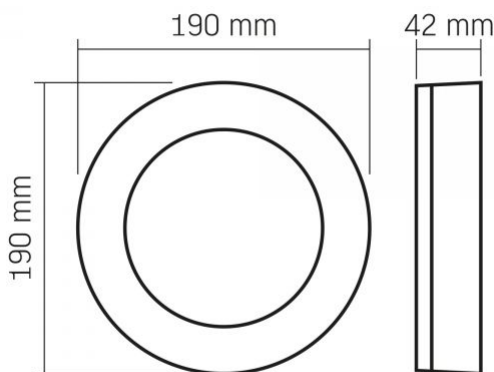

INDEX: VLE-BHFR-155B

Technische Änderungen vorbehalten. Die darin enthaltenen Daten Material ist nicht rechtlich bindend.

Allegro opt Sp. z o.o., ul. Mierzeja Wiślana 11, 30-732 Krakow, Polen.

- Das Produkt muss in Innenräumen verwendet werden
- Das Produkt muss im Freien verwendet werden
- Schutzklasse gegen elektrischen Schlag II - wird nicht nur durch Basisisolierung, sondern auch durch doppelte oder verstärkte Isolierung gewährleistet
- Mindestabstand zum beleuchteten Objekt
- Das Produkt kann in/auf normal entflammaren Oberflächen installiert und verwendet werden
- Abfallverwertung nach Ablauf der Lebensdauer des Produkts
- Das Produkt entspricht den Anforderungen der EU-Richtlinien
- Es ist verboten, Altgeräte, die mit dem Symbol einer durchgestrichenen Mülltonne gekennzeichnet sind, mit dem Restmüll zu entsorgen
- Bewerteter Abstrahlwinkel
- Ra > 80 - Farbwiedergabeindex
- Nenn-Ein/Aus-Zyklen
- Das Produkt hält einen mittleren Schlag aus (z. B. von einem stumpfen Gegenstand)
- Nominelle Lebensdauer (Stunden)
- Das Produkt emittiert kein ultraviolettes Licht
- Das Produkt ist nicht kompatibel mit Lichtreglern
- Betriebstemperaturbereich
- Das Flimmern des Lichts überschreitet nicht den zulässigen Wert
- Das Produkt hat minimales Flimmern, das keine Unannehmlichkeiten oder Gefahr verursachen sollte
- Farbkonsistenz in MacAdam-Ellipsen (SDCM)
- Das Produkt enthält kein Quecksilber
- Schutzklasse gegen Staub und Feuchtigkeit. Das Produkt hat vollständigen Schutz gegen Staub und Wasserstrahlen aus allen Richtungen