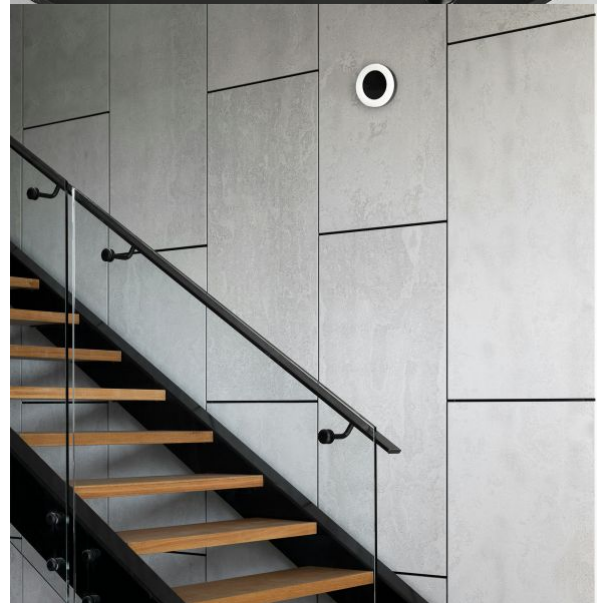

VIDEX®

VIDEX-BULKHEAD-LED-LENA-BLACK-15W-NW

INDEX: VLE-BHFR-155B