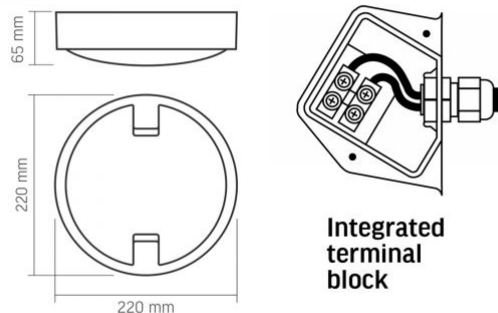

VIDEX®

VIDEX-BULKHEAD-LED-INGA-18W-NW

INDEX: VLE-BH12R-185

Schutzklasse, IP	IP65
Gehäusematerial	Kunststoff
Maße	
Strichcode	5904405540961
Im Paket	1 Stk.
Höhe	220 mm
Menge in der Kiste	16 Stk.
Breite	220 mm
Tiefe	65 mm

Warenkennzeichnungsschilder

Verpackungskennzeichnung	Recycling von Abfällen, CE, Entsorgungsmethode
---------------------------------	--

VIDEX®

VIDEX-BULKHEAD-LED-INGA-18W-NW

INDEX: VLE-BH12R-185

Technische Änderungen vorbehalten. Die darin enthaltenen Daten Material ist nicht rechtlich bindend.