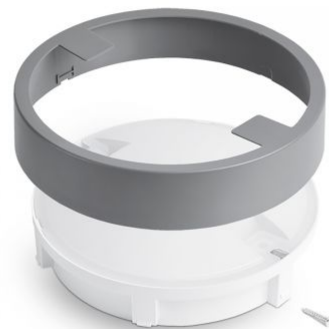

VIDEX®

VIDEX-BULKHEAD-LED-INGA-18W-NW

INDEX: VLE-BH12R-185

Schutzklasse, IP	IP65
Gehäusematerial	Kunststoff
Maße	
Strichcode	5904405540961
Im Paket	1 Stk.
Höhe	220 mm
Menge in der Kiste	16 Stk.
Breite	220 mm
Tiefe	65 mm

Warenkennzeichnungsschilder

Verpackungskennzeichnung	Recycling von Abfällen, CE, Entsorgungsmethode