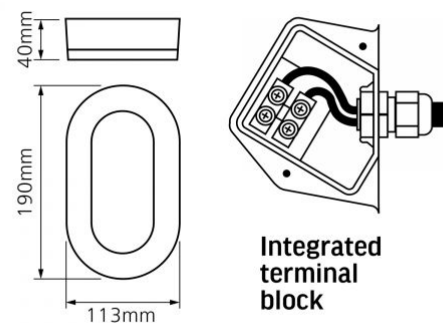

VIDEX®

VIDEX-BULKHEAD-LED-GALA-11W-NW

INDEX: VLE-BHFO-115

Technische Änderungen vorbehalten. Die darin enthaltenen Daten Material ist nicht rechtlich bindend.

Allegro opt Sp. z o.o., ul. Mierzeja Wiślana 11,
30-732 Krakow, Polen.