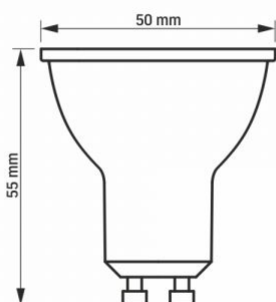

VIDEX®

VIDEX-GU10-7W-NW

INDEX: VLE-MR16e-07104

Technische Änderungen vorbehalten. Die darin enthaltenen Daten Material ist nicht rechtlich bindend.

Allegro opt Sp. z o.o., ul. Mierzeja Wiślana 11, 30-732 Krakow, Polen.

Das Produkt muss in Innenräumen verwendet werden

120°

— Bewerteter Abstrahlwinkel

Ra > 80

— Ra > 80 - Farbwiedergabeindex

20 000

— Nenn-Ein/Aus-Zyklen

20 000 h

— Nominelle Lebensdauer (Stunden)

Not Dimmable

— Das Produkt ist nicht kompatibel mit Lichtreglern

-20° +40°C

— Betriebstemperaturbereich

Free

— Das Produkt enthält kein Quecksilber

IP20

— Schutzklasse gegen Staub und Feuchtigkeit.
Schutz vor festen Objekten größer als 12 mm;
kein Schutz vor Feuchtigkeit