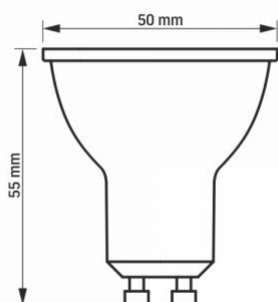

INDEX: VLE-MR16e-07104

Technische Änderungen vorbehalten. Die darin enthaltenen Daten Material ist nicht rechtlich bindend.

Allegro opt Sp. z o.o., ul. Mierzeja Wiślana 11, 30-732 Krakow, Polen.

Das Produkt muss in Innenräumen verwendet werden

120°

— Bewerteter Abstrahlwinkel

Ra > 80

— Ra > 80 - Farbwiedergabeindex

20 000

— Nenn-Ein/Aus-Zyklen

20 000 h

— Nominelle Lebensdauer (Stunden)

Not Dimmable

— Das Produkt ist nicht kompatibel mit Lichtreglern

-20° +40°C

— Betriebstemperaturbereich

Free

— Das Produkt enthält kein Quecksilber

IP20

— Schutzklasse gegen Staub und Feuchtigkeit.
Schutz vor festen Objekten größer als 12 mm;
kein Schutz vor Feuchtigkeit