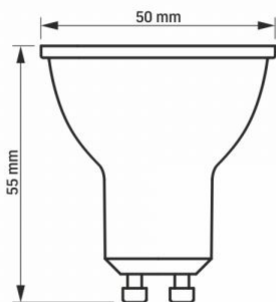

INDEX: VLE-MR16e-05106

Technische Änderungen vorbehalten. Die darin enthaltenen Daten Material ist nicht rechtlich bindend.

Allegro opt Sp. z o.o., ul. Mierzeja Wiślana 11,
30-732 Krakow, Polen.

- Das Produkt muss in Innenräumen verwendet werden
- Abfallverwertung nach Ablauf der Lebensdauer des Produkts
- Das Produkt entspricht den Anforderungen der EU-Richtlinien
- Nicht geeignet für den Einsatz bei hoher Luftfeuchtigkeit
- Es ist verboten, Altgeräte, die mit dem Symbol einer durchgestrichenen Mülltonne gekennzeichnet sind, mit dem Restmüll zu entsorgen
- Bewerteter Abstrahlwinkel
  120°
- Ra > 80 – Farbwiedergabeindex
- Nenn-Ein/Aus-Zyklen
  20 000
- Nominelle Lebensdauer (Stunden)
  20 000 h
- Das Produkt ist nicht kompatibel mit Lichtreglern
  Not Dimmable
- Betriebstemperaturbereich
  -20° +40°C
- Das Flimmern des Lichts überschreitet nicht den zulässigen Wert
  No Flicker
- Das Produkt hat minimales Flimmern, das keine Unannehmlichkeiten oder Gefahr verursachen sollte
  No Flicker
- Farbkonsistenz in MacAdam-Ellipsen (SDCM)
  +50x
  5000
  CCT 6000K
- Das Produkt enthält kein Quecksilber
  Hg
  Free
- Schutzklasse gegen Staub und Feuchtigkeit. Schutz vor festen Objekten größer als 12 mm; kein Schutz vor Feuchtigkeit
  IP20