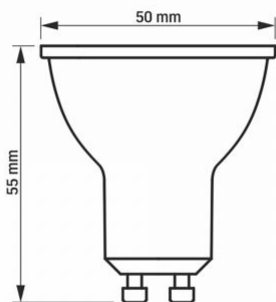

INDEX: VLE-MR16eL-05104

We reserve the right to make technical changes. The data contained in this material is not legally binding.

Allegro opt Sp. z o.o., ul. Mierzeja Wiślana 11,
30-732 Krakow, Poland.

- The product must be used indoors
- Waste recycling after the end of the product's service life
- The product meets the requirements of EU directives
- Not suitable for use under moisture
- It is forbidden to throw away waste equipment marked with the symbol of a crossed-out bin with other waste
- Rated beam angle
  36°
- Ra > 80 – color rendering index
  Ra = 80
- Rated On/off cycles
  ON/OFF 20 000
- Nominal lifetime (hours)
  20 000 h
- The product is incompatible with light regulators
  Not Dimmable
- Operating temperatures range
  -20° +40°C
- The flickering of the light does not exceed the permissible level
  No Flicker
- The product has minimal flickering, which should not cause discomfort or danger
  No Flicker
- Colour consistency in MacAdam ellipses (SDCM)
  +5 SDCM
  CCT 4000K
- The product does not contain mercury
  Hg Free
- Class of protection against dust and moisture. Protection against solid objects larger than 12 mm; no protection against moisture
  IP20