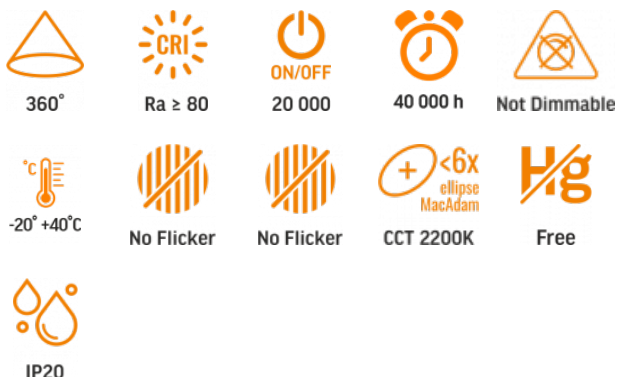

VIDEX®

VIDEX Filament A60FA 10W E27 2200K Bronze

INDEX: VL-A60FA-10272

GARANTIE 3 JAHRE

WARM WHITE

2200K

Warm White / Ciepła biel / Tepla bila / Blanc chaud /
Tepla biela / Warm wit / Meleg feher / Topla bela / Topla
bijela / Warmweiß / Alb cald / Šiltai balta / Silti balta / Soe
valge / Тепло бяла / Bianco caldo.

Allgemeine Parameter

Lichtquelle oder Produkt mit integrierter Lichtquelle Lichtquelle

Art der Lichtquelle

Energieeffizienzklasse	E
Dimmbar	nein
Gerichtete (DLS) oder nicht gerichtete (NDLS) Lichtquelle	NDLS
Vernetzte Lichtquelle (CLS)	nein
Farblich abstimmbare Lichtquelle	nein
Lichtquelle mit hoher Leuchtdichte	nein
Netzbetriebene (MLS) oder nicht netzbetriebene (NMLS) Lichtquelle	MLS
Blendfreier Schutzschirm	nein

Technologie LED

Elektrische Parameter

Leistung	10 W
Hochspannung	AC 198-242 V, 50/60 Hz
Maximale Stromstärke	62 mA
Verschiebungsfaktor (cos φ1)	0.7
Überlebensfaktor	0.9
Energieverbrauch im Betriebsmodus der Lichtquelle (kWh/1000h)	10

Photometrische Parameter

Useful luminous flux (Φuse)	1150 Lm
Farbtemperatur des Lichts	2200K (warmes Licht)
Streuwinkel	360°
Lichtqualität	Ra > 80
Ein/Aus-Zyklen	20000
Arbeitsressource (L70B50)	40000 Std
Der Wert des nutzbaren Lichtstroms	in der Kugel (360°)
Chromatizitätskoordinaten (x)	0.50
Chromatizitätskoordinaten (y)	0.410
Farbwiedergabeindexwert R9	>0
The lumen maintenance factor	≥94.8%
Flimmerkennzahl (Pst LM)	≤1
Stroboskopeffektkennzahl (SVM)	≤0.4
Farbkonsistenz in MacAdam-Ellipsen (SDCM)	<6 (2200K)