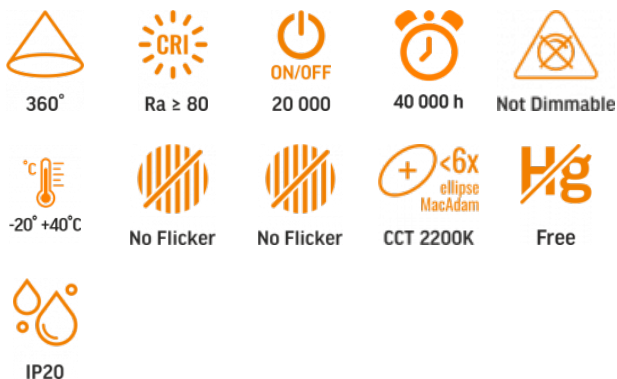

VIDEX®

VIDEX Filament A60FA 10W E27 2200K Bronze

INDEX: VL-A60FA-10272

TECHNISCHE KARTE

LED Glühlampe

Gemäß den Bestimmungen des WEEE-Gesetzes ist es verboten, Altgeräte, die mit dem Symbol einer durchgekreuzten Mülltonne gekennzeichnet sind, zusammen mit anderen Abfällen zu entsorgen. Der Benutzer, der elektronische und elektrische Geräte abgeben möchte, ist verpflichtet, diese an einer Sammelstelle für Altgeräte abzugeben. Das Gerät enthält keine gefährlichen Bestandteile, die sich besonders negativ auf die Umwelt und die menschliche Gesundheit auswirken.

VIDEX®

VIDEX Filament A60FA 10W E27 2200K Bronze

INDEX: VL-A60FA-10272

GARANTIE 3 JAHRE

WARM WHITE

2200K

Warm White / Ciepła biel / Tepla bila / Blanc chaud /
Tepla biela / Warm wit / Meleg feher / Topla bela / Topla
bijela / Warmweiß / Alb cald / Šiltai balta / Silti balta / Soe
valge / Тепло бяла / Bianco caldo.

Photometrische Parameter

Useful luminous flux (Φuse)	1150 Lm
Farbtemperatur des Lichts	2200K (warmes Licht)
Streuwinkel	360°
Lichtqualität	Ra > 80
Ein/Aus-Zyklen	20000
Arbeitsressource (L70B50)	40000 Std
Der Wert des nutzbaren Lichtstroms	in der Kugel (360°)
Chromatizitätskoordinaten (x)	0.50
Chromatizitätskoordinaten (y)	0.410
Farbwiedergabeindexwert R9	>0
The lumen maintenance factor	≥94.8%
Flimmerkennzahl (Pst LM)	≤1
Stroboskopeffektkennzahl (SVM)	≤0.4
Farbkonsistenz in MacAdam-Ellipsen (SDCM)	<6 (2200K)