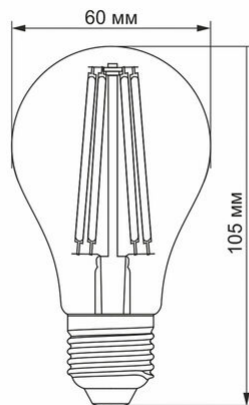

INDEX: VL-A60FA-10272

Technische Änderungen vorbehalten. Die darin enthaltenen Daten Material ist nicht rechtlich bindend.

Allegro opt Sp. z o.o., ul. Mierzeja Wiślana 11,
30-732 Krakow, Polen.

- Das Produkt muss in Innenräumen verwendet werden
- Abfallverwertung nach Ablauf der Lebensdauer des Produkts
- Das Produkt entspricht den Anforderungen der EU-Richtlinien
- Nicht geeignet für den Einsatz bei hoher Luftfeuchtigkeit
- Es ist verboten, Altgeräte, die mit dem Symbol einer durchgestrichenen Mülltonne gekennzeichnet sind, mit dem Restmüll zu entsorgen
- Bewerteter Abstrahlwinkel
  360°
- Ra > 80 – Farbwiedergabeindex
- Nenn-Ein/Aus-Zyklen
  20 000
- Nominelle Lebensdauer (Stunden)
  40 000 h
- Das Produkt ist nicht kompatibel mit Lichtreglern
  Not Dimmable
- Betriebstemperaturbereich
  -20° +40°C
- Das Flimmern des Lichts überschreitet nicht den zulässigen Wert
  No Flicker
- Das Produkt hat minimales Flimmern, das keine Unannehmlichkeiten oder Gefahr verursachen sollte
  No Flicker
- Farbkonsistenz in MacAdam-Ellipsen (SDCM)
  +56x
  56x
  MacAdam
  CCT 2200K
- Das Produkt enthält kein Quecksilber
  Hg
  Free
- Schutzklasse gegen Staub und Feuchtigkeit. Schutz vor festen Objekten größer als 12 mm; kein Schutz vor Feuchtigkeit
  IP20