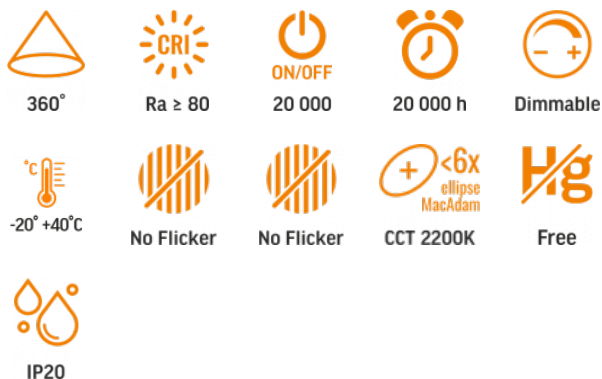

VIDEX®

VIDEX-E27-G95-7W-FIL-DIM-AMBER-WW

INDEX: VLE-G95FAD-07272

GARANTIE 3 JAHRE

WARM WHITE

2200K

Warm White / Ciepła biel / Tepla bila / Blanc chaud /
Tepla biela / Warm wit / Meleg feher / Topla bela / Topla
bijela / Warmweiß / Alb cald / Šiltai balta / Silti balta / Soe
valge / Тепло бяла / Bianco caldo.

Allgemeine Parameter

Lichtquelle oder Produkt mit integrierter Lichtquelle Lichtquelle

Art der Lichtquelle

Energieeffizienzklasse	F
Dimmbar	ja
Gerichtete (DLS) oder nicht gerichtete (NDLS) Lichtquelle	NDLS
Vernetzte Lichtquelle (CLS)	nein
Farblich abstimmbare Lichtquelle	nein
Netzbetriebene (MLS) oder nicht netzbetriebene (NMLS) Lichtquelle	MLS
Lichtquelle mit hoher Leuchtdichte	nein
Blendfreier Schutzschirm	nein

Technologie LED

Elektrische Parameter

Leistung	7 W
Hochspannung	AC 220-240 V, 50/60 Hz
Maximale Stromstärke	38 mA
Verschiebungsfaktor (cos φ1)	0.5
Überlebensfaktor	0.9
Energieverbrauch im Betriebsmodus der Lichtquelle (kWh/1000h)	7

Photometrische Parameter

Useful luminous flux (Φuse)	700 Lm
Farbtemperatur des Lichts	2200K (warmes Licht)
Streuwinkel	360°
Lichtqualität	Ra > 80
Ein/Aus-Zyklen	20000
Arbeitsressource (L70B50)	20000 Std
Der Wert des nutzbaren Lichtstroms	in der Kugel (360°)
Chromatizitätskoordinaten (x)	0.497
Chromatizitätskoordinaten (y)	0.411
Farbwiedergabeindexwert R9	>0
The lumen maintenance factor	≥94.8%
Flimmerkennzahl (Pst LM)	≤1
Stroboskopeffektkennzahl (SVM)	≤0.4
Farbkonsistenz in MacAdam-Ellipsen (SDCM)	<6 (2200K)