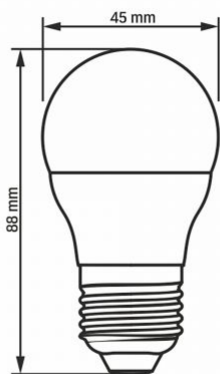

INDEX: VLE-G45e-07273

Technische Änderungen vorbehalten. Die darin enthaltenen Daten Material ist nicht rechtlich bindend.

Allegro opt Sp. z o.o., ul. Mierzeja Wiślana 11,
30-732 Krakow, Polen.

- Das Produkt muss in Innenräumen verwendet werden
- Abfallverwertung nach Ablauf der Lebensdauer des Produkts
- Das Produkt entspricht den Anforderungen der EU-Richtlinien
- Nicht geeignet für den Einsatz bei hoher Luftfeuchtigkeit
- Es ist verboten, Altgeräte, die mit dem Symbol einer durchgestrichenen Mülltonne gekennzeichnet sind, mit dem Restmüll zu entsorgen
- Bewerteter Abstrahlwinkel
  240°
- Ra > 80 – Farbwiedergabeindex
- Nenn-Ein/Aus-Zyklen
  20 000
- Nominelle Lebensdauer (Stunden)
  20 000 h
- Das Produkt ist nicht kompatibel mit Lichtreglern
  Not Dimmable
- Betriebstemperaturbereich
  -20° +40°C
- Das Flimmern des Lichts überschreitet nicht den zulässigen Wert
  No Flicker
- Das Produkt hat minimales Flimmern, das keine Unannehmlichkeiten oder Gefahr verursachen sollte
  No Flicker
- Farbkonsistenz in MacAdam-Ellipsen (SDCM)
  +5 SDCM
  CCT 3000K
- Das Produkt enthält kein Quecksilber
  Hg Free
- Schutzklasse gegen Staub und Feuchtigkeit. Schutz vor festen Objekten größer als 12 mm; kein Schutz vor Feuchtigkeit
  IP20