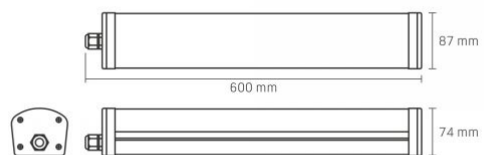

VIDEX®

VIDEX-HERMES-60CM-24W-IP65-NW

INDEX: VLE-BNW-24064

Built-in terminal
block for convenient
and reliable
connection

Technische Änderungen vorbehalten. Die darin enthaltenen Daten Material ist nicht rechtlich bindend.

Allegro opt Sp. z o.o., ul. Mierzeja Wiślana 11,
30-732 Krakow, Polen.