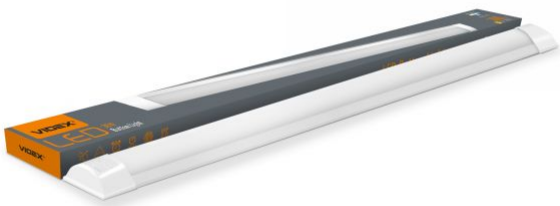

VIDEX®

VIDEX-BATTEN-LED-36W-NW

INDEX: VLE-BN-36124

Gehäusematerial Aluminium

Maße

Strichcode	5904405540992
Im Paket	1 Stk.
Menge in der Kiste	20 Stk.
Höhe	25 mm
Breite	75 mm
Tiefe	1210 mm

Warenkennzeichnungsschilder

Verpackungskennzeichnung Recycling von Abfällen, CE, Entsorgungsmethode