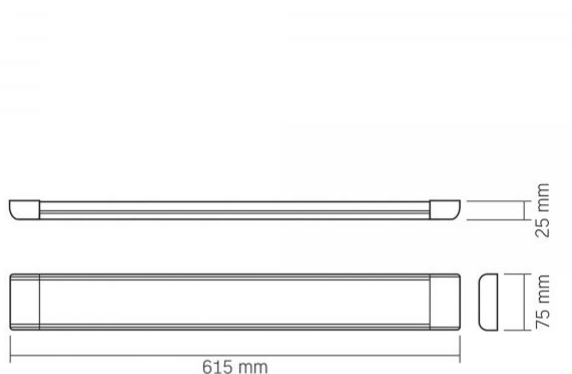

INDEX: VLE-BN-27064

Technische Änderungen vorbehalten. Die darin enthaltenen Daten Material ist nicht rechtlich bindend.

Allegro opt Sp. z o.o., ul. Mierzeja Wiślana 11,
30-732 Krakow, Polen.

Das Produkt muss in Innenräumen verwendet werden

Schutz gegen elektrischen Schlag Klasse I. Ein Produkt, bei dem das Mittel zum Schutz gegen elektrischen Schlag neben der Grundisolierung ein zusätzlicher Schutzkreis ist, der mit der Erdung des Stromversorgungsnetzes verbunden ist

0,5 m

Mindestabstand zum beleuchteten Objekt

Abfallverwertung nach Ablauf der Lebensdauer des Produkts

Das Produkt entspricht den Anforderungen der EU-Richtlinien

Es ist verboten, Altgeräte, die mit dem Symbol einer durchgestrichenen Mülltonne gekennzeichnet sind, mit dem Restmüll zu entsorgen

120°

— Bewerteter Abstrahlwinkel

Ra = 80

— Ra > 80 - Farbwiedergabeindex

20 000

— Nenn-Ein/Aus-Zyklen

20 000 h

— Nominelle Lebensdauer (Stunden)

Free

— Das Produkt emittiert kein ultraviolettes Licht

Not Dimmable

— Das Produkt ist nicht kompatibel mit Lichtreglern

-20° +40°C

— Betriebstemperaturbereich

Free

— Das Produkt enthält kein Quecksilber

IP20

— Schutzklasse gegen Staub und Feuchtigkeit. Schutz vor festen Objekten größer als 12 mm; kein Schutz vor Feuchtigkeit