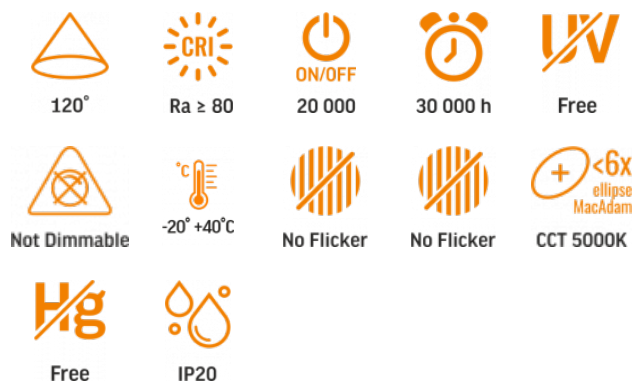

VIDEX®

VIDEX 72W 1.2M 5000K 8000Lm Schwarz

INDEX: VLE-BN-72125B

GARANTIE 3 JAHRE

Neutral White / Neutralny biały / Neutralni bila / Blanc neuter / Neutrálna biela / Neutraal wit / Semleges feher / Nevtralno bela / Neutralno bijela / Neutralweiß / Alb neutru / Neutrus balta / Neitrāls balta / Neutraalne valge / Нейтрално бяла / Bianco neutro.

Allgemeine Parameter

Lichtquelle oder Produkt mit integrierter Lichtquelle	Lichtquelle
Austauschbares Netzteil	vom Hersteller
Austauschbare Lichtquelle	vom Hersteller

Art der Lichtquelle

Energieeffizienzklasse	E
Dimmbar	nein
Gerichtete (DLS) oder nicht gerichtete (NDLS) Lichtquelle	NDLS
Vernetzte Lichtquelle (CLS)	nein

Farblich abstimmbare Lichtquelle	nein
Netzbetriebene (MLS) oder nicht netzbetriebene (NMLS) Lichtquelle	MLS
Lichtquelle mit hoher Leuchtdichte	nein
Blendfreier Schutzschirm	nein
Technologie	LED

Elektrische Parameter

Leistung	72 W
Hochspannung	AC 220-240 V, 50/60 Hz
Maximale Stromstärke	386 mA
Verbindungsschnittstelle	Freier Draht
Schutzklasse gegen elektrischen Schlag I	
Verschiebungsfaktor (cos φ1)	0.9
Überlebensfaktor	0.9

Photometrische Parameter

Useful luminous flux (Φuse)	8000 Lm
Farbtemperatur des Lichts	5000K (neutralweiß)
Streuwinkel	120°
Lichtqualität	Ra > 80
Ein/Aus-Zyklen	20000
Arbeitsressource (L70B50)	30000 Std
Der Wert des nutzbaren Lichtstroms	in der Kugel (360°)
Chromatizitätskoordinaten (x)	0.35
Chromatizitätskoordinaten (y)	0.36