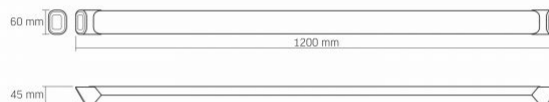

VIDEX®

VIDEX 72W 1.2M 5000K 8000Lm Schwarz

INDEX: VLE-BN-72125B

Technische Änderungen vorbehalten. Die darin enthaltenen Daten Material ist nicht rechtlich bindend.

Allegro opt Sp. z o.o., ul. Mierzeja Wiślana 11, 30-732 Krakow, Polen.

- Das Produkt muss in Innenräumen verwendet werden
- Schutz gegen elektrischen Schlag Klasse I. Ein Produkt, bei dem das Mittel zum Schutz gegen elektrischen Schlag neben der Grundisolierung ein zusätzlicher Schutzkreis ist, der mit der Erdung des Stromversorgungsnetzes verbunden ist
- Mindestabstand zum beleuchteten Objekt
  0,5 m
- Das Produkt kann in/auf normal entflammaren Oberflächen installiert und verwendet werden
- Abfallverwertung nach Ablauf der Lebensdauer des Produkts
- Das Produkt entspricht den Anforderungen der EU-Richtlinien
- Es ist verboten, Altgeräte, die mit dem Symbol einer durchgestrichenen Mülltonne gekennzeichnet sind, mit dem Restmüll zu entsorgen
- Bewerteter Abstrahlwinkel
  120°
- Ra > 80 - Farbwiedergabeindex
  Ra > 80
- Nenn-Ein/Aus-Zyklen
  ON/OFF 20.000
- Nominelle Lebensdauer (Stunden)
  30.000h
- Das Produkt emittiert kein ultraviolettes Licht
  Free
- Das Produkt ist nicht kompatibel mit Lichtreglern
  Not Dimmable
- Betriebstemperaturbereich
  -30° +40°C
- Das Flimmern des Lichts überschreitet nicht den zulässigen Wert
  No Flicker
- Das Produkt hat minimales Flimmern, das keine Unannehmlichkeiten oder Gefahr verursachen sollte
  No Flicker
- Farbkonsistenz in MacAdam-Ellipsen (SDCM)
  CC1 5000K
- Das Produkt enthält kein Quecksilber
  Free
- Schutzklasse gegen Staub und Feuchtigkeit. Schutz vor festen Objekten größer als 12 mm; kein Schutz vor Feuchtigkeit
  IP20

Datum: 4.06.2026