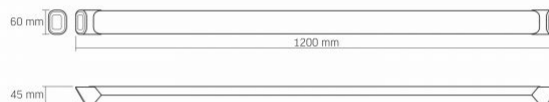

Maße

Strichcode	4820246484589
Im Paket	1 Stk.
Höhe	45 mm

VIDEX®

VIDEX 72W 1.2M 5000K 8000Lm Schwarz

INDEX: VLE-BN-72125B

VIDEX®

VIDEX 72W 1.2M 5000K 8000Lm Schwarz

INDEX: VLE-BN-72125B