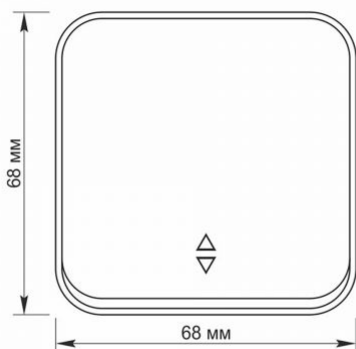

INDEX: VF-BNS11P-BG

Technische Änderungen vorbehalten. Die darin enthaltenen Daten Material ist nicht rechtlich bindend.

Allegro opt Sp. z o.o., ul. Mierzeja Wiślana 11,
30-732 Krakow, Polen.

Das Produkt entspricht den Anforderungen der EU-Richtlinien

Es ist verboten, Altgeräte, die mit dem Symbol einer durchgestrichenen Mülltonne gekennzeichnet sind, mit dem Restmüll zu entsorgen

Schutzklasse gegen Staub und Feuchtigkeit.
Schutz vor festen Objekten größer als 12 mm;
kein Schutz vor Feuchtigkeit