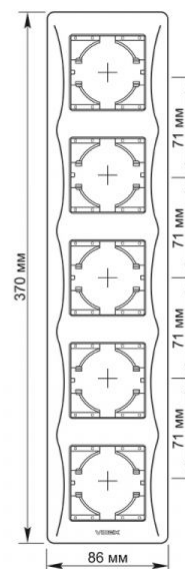

VIDEX®

IP20

GARANTIE 3 JAHRE

Rahmen VIDEX BINERA ermöglichen die Erstellung einer integralen Struktur aus mehreren Komponenten und lösen alle Aufgaben im Bereich Ergonomie und Ästhetik. Der Rahmen VIDEX BINERA BINERA ist eine moderne, stilvolle und perfekte Konstruktion, deren Materialien eine lange Lebensdauer gewährleisten und extremen Temperaturen standhalten, was Sicherheit garantiert. Das universelle und perfekte Design verleiht jedem Raum Eleganz und Komfort.

Zusätzliche Information

Schutzklasse, IP IP20

Maße

Strichcode 4820118299983

Im Paket 1 Stk.

Höhe 370 mm

Menge in der Kiste 48 Stk.

Breite 86 mm

Tiefe 9 mm

Warenkennzeichnungsschilder

VIDEX BINERA

INDEX: VF-BNFR5V-W

Verpackungskennzeichnung

Entsorgungsmethode

Technische Änderungen vorbehalten. Die darin enthaltenen Daten Material ist nicht rechtlich bindend.

Allegro opt Sp. z o.o., ul. Mierzeja Wiślana 11,
30-732 Krakow, Polen.

Es ist verboten, Altgeräte, die mit dem Symbol einer durchgestrichenen Mülltonne gekennzeichnet sind, mit dem Restmüll zu entsorgen

IP20

— Schutzklasse gegen Staub und Feuchtigkeit.
Schutz vor festen Objekten größer als 12 mm;
kein Schutz vor Feuchtigkeit

Datum: 24.06.2026